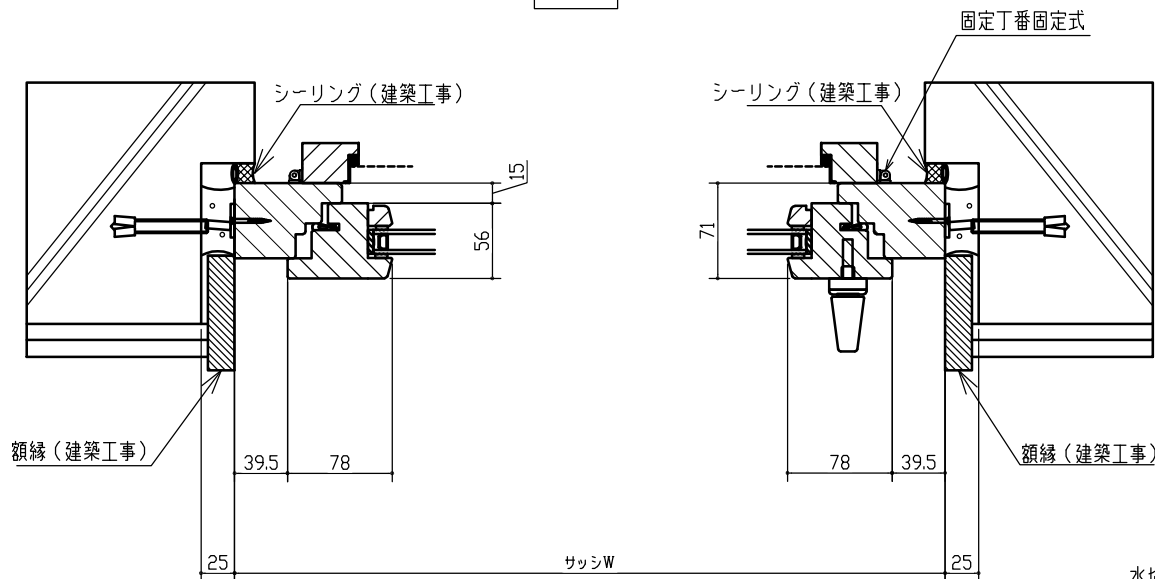

標準仕様	
サッシ製作範囲(W)	W600~1300
サッシ製作範囲(H)	H600~1800
標準ガラス	3-12A-3
材種	米松・米ヒバ
ハンドル色	シルバー色
金物	ドレーキップ専用金物
塗料	シッケンズ社製
木製網戸	オプション

※ガラスの仕様、材種等は標準仕様以外での製造も可能です、詳しくはお問い合わせ下さい。

横断面図

外部側

室内側

縦断面図

外部側

室内側