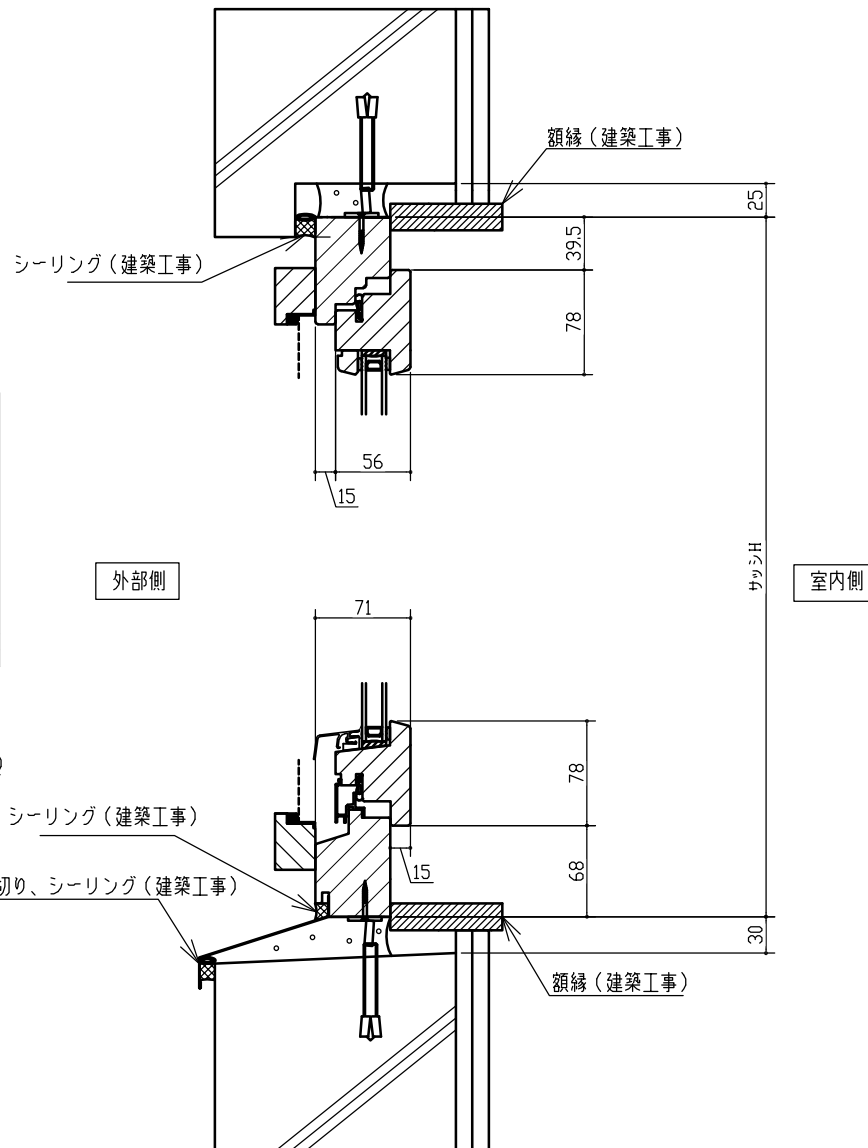

標準仕様	
サッシ製作範囲(W)	W600~1300
サッシ製作範囲(H)	H600~1800
標準ガラス	3-12A-3
材種	米松・米ヒバ
ハンドル色	シルバー色
金物	ドレーキップ専用金物
塗料	シッケンズ社製
木製網戸	オプション

※ガラスの仕様、材種等は標準仕様以外での製造も可能です、詳しくはお問い合わせ下さい。

横断面図

外部側

室内側

縦断面図

外部側

室内側