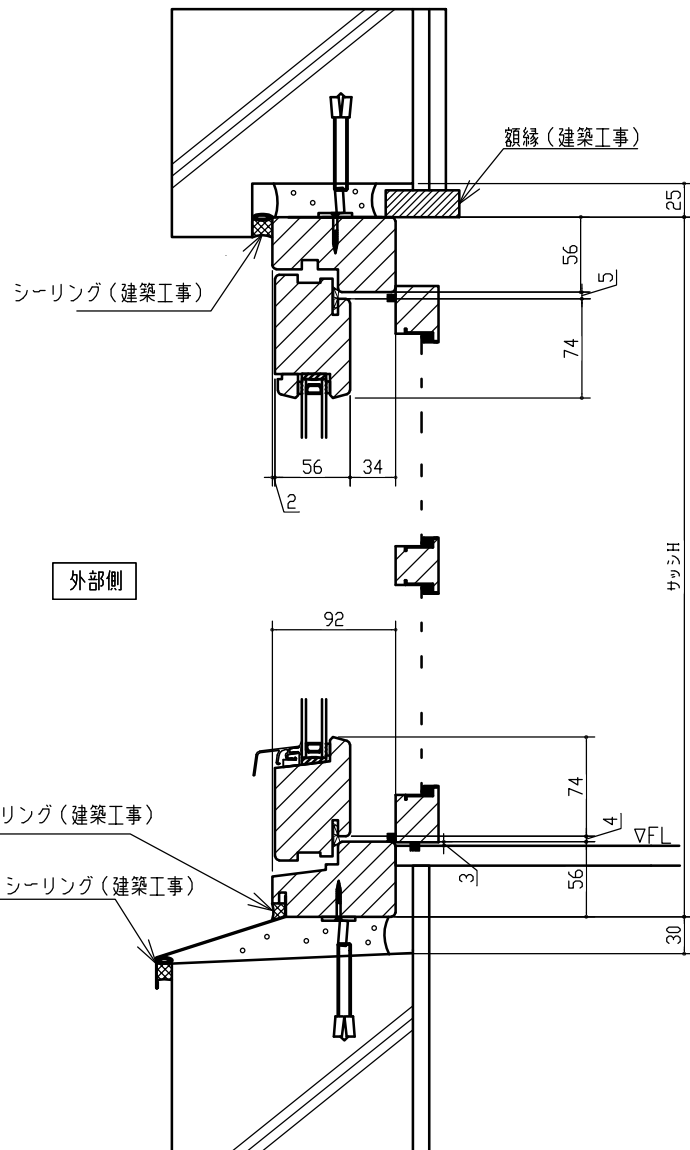

標準仕様	
サッシ製作範囲	W800~1000 H1700~2400
標準ガラス	3-12A-3
材種	米松・米ヒバ
ハンドル色	シルバー色
金物	IPA社製(デンマーク)
塗料	シッケンズ社製
木製網戸	オプション

※ガラスの仕様、材種等は標準仕様以外での製造も可能です、詳しくはお問い合わせ下さい。

横断面図

外部側

室内側

縦断面図

外部側

室内側