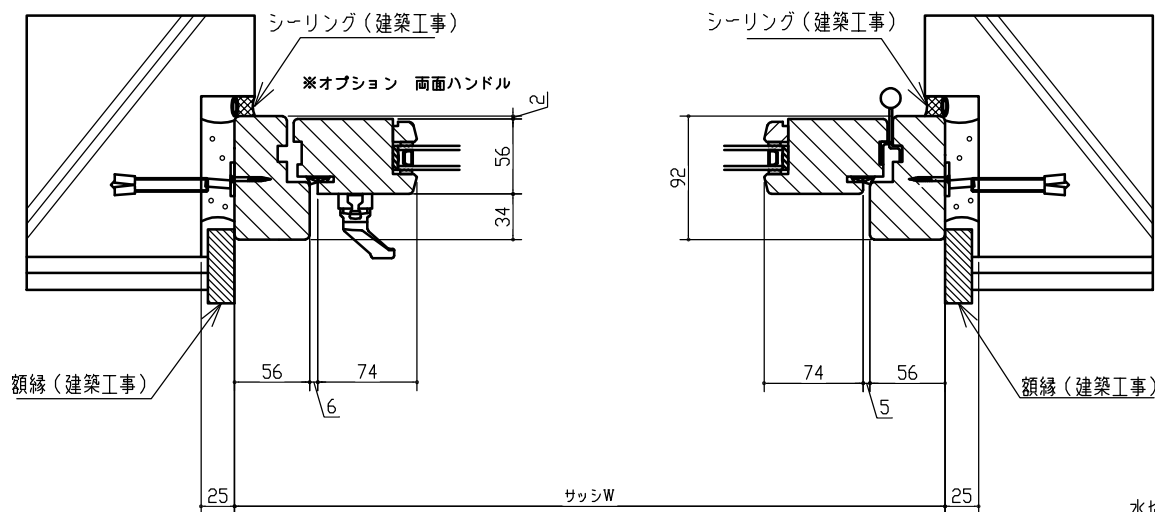

標準仕様	
サッシ製作範囲	W800~1000 H1700~2400
標準ガラス	3-12A-3
材種	米松・米ヒバ
ハンドル色	シルバー色
金物	IPA社製(デンマーク)
塗料	シッケンズ社製
木製網戸	オプション

※ガラスの仕様、材種等は標準仕様以外での製造も可能です、詳しくはお問い合わせ下さい。

横断面図

外部側

室内側

縦断面図

外部側

室内側