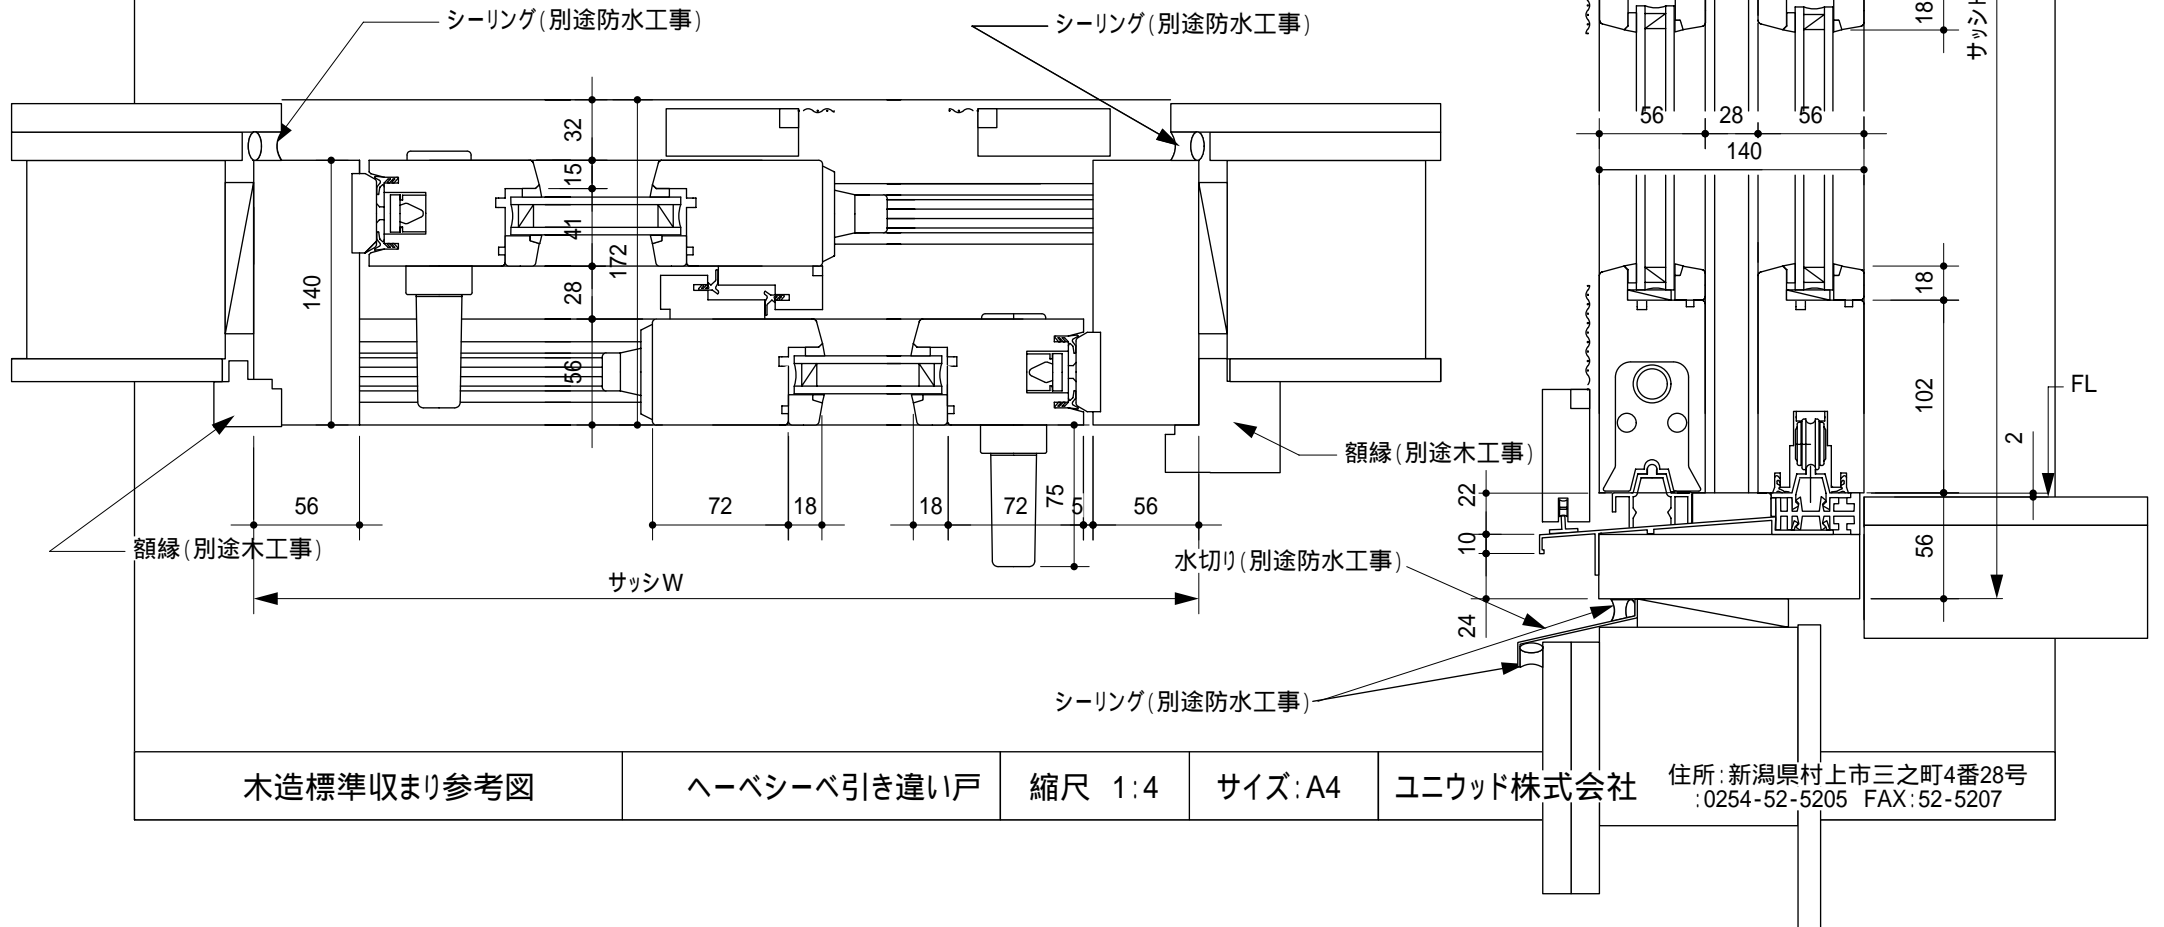

標準仕様	
サッシ作成範囲	W1200 ~ 3600
	H1000 ~ 2400
標準ガラス	4-12A-4
材種	米ヒバ
木製網戸	オプション
ハンドル色	ダークブロンズ
金物	ドイツGU社製
塗料	ドイツシッケンズ社製

塗装は防虫防腐処理後に木材保護塗料を3回塗りしています。
 ガラスは断熱性能の高いペアガラスを標準採用しています。
 ガラスの仕様、材種等は標準仕様以外での製造も可能
 ですので、詳しくはお問い合わせください。

木造標準収まり参考図

ヘーベシーベ引き違い戸

縮尺 1:4

サイズ:A4

ユニウッド株式会社

住所:新潟県村上市三之町4番28号
 :0254-52-5205 FAX:52-5207