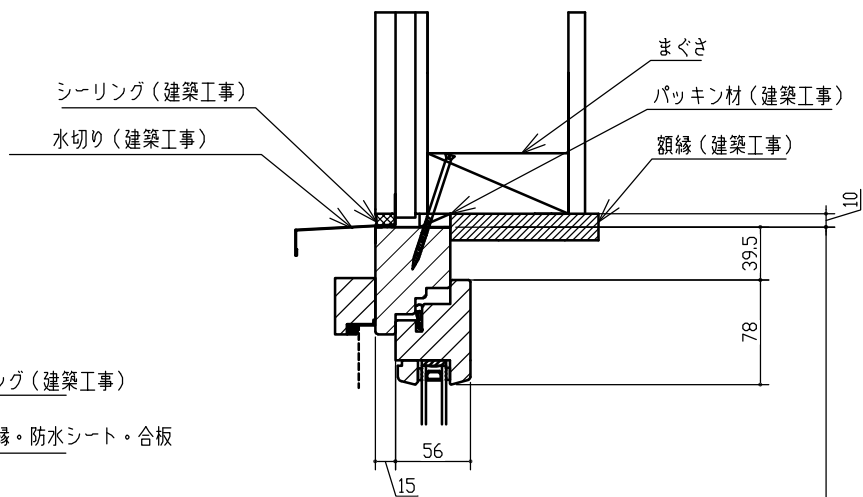

標準仕様	
サッシ製作範囲	W600~1300 H600~1800
標準ガラス	3-12A-3
材種	米松・米ヒバ
ハンドル色	シルバー色
金物	ドレーキップ専用金物
塗料	シッケンズ社製
木製網戸	オプション

※ガラスの仕様、材種等は標準仕様以外での製造も可能です、詳しくはお問い合わせ下さい。

横断面図

外部側

室内側

外部側

縦断面図

サッシH

室内側