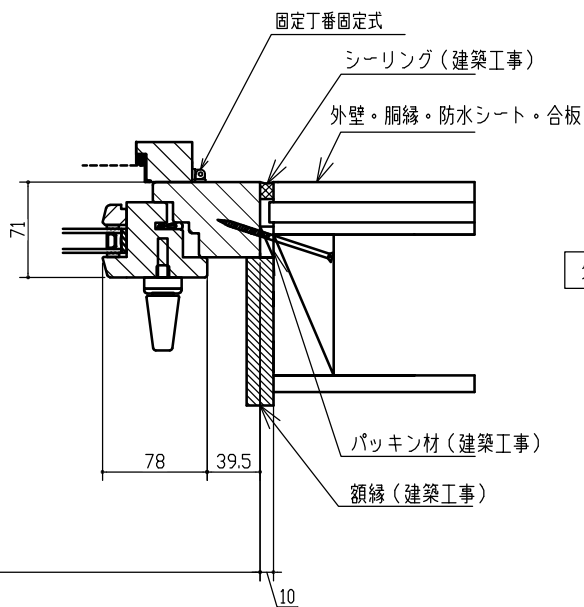

標準仕様	
サッシ製作範囲	W600~1300 H600~1800
標準ガラス	3-12A-3
材種	米松・米ヒバ
ハンドル色	シルバー色
金物	ドレーキップ専用金物
塗料	シッケンズ社製
木製網戸	オプション

※ガラスの仕様、材種等は標準仕様以外での製造も可能です、詳しくはお問い合わせ下さい。

横断面図

外部側

室内側

外部側

縦断面図

サッシH

室内側