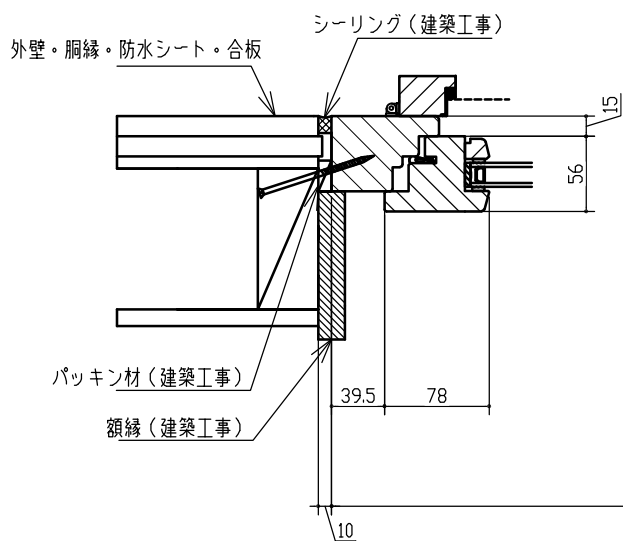

標準仕様	
サッシ製作範囲	W600~1300 H600~1800
標準ガラス	3-12A-3
材種	米松・米ヒバ
ハンドル色	シルバー色
金物	ドレーキップ専用金物
塗料	シッケンズ社製
木製網戸	オプション

※ガラスの仕様、材種等は標準仕様以外での製造も可能です、詳しくはお問い合わせ下さい。

横断面図

外部側

室内側

外部側

縦断面図

サッシH

室内側