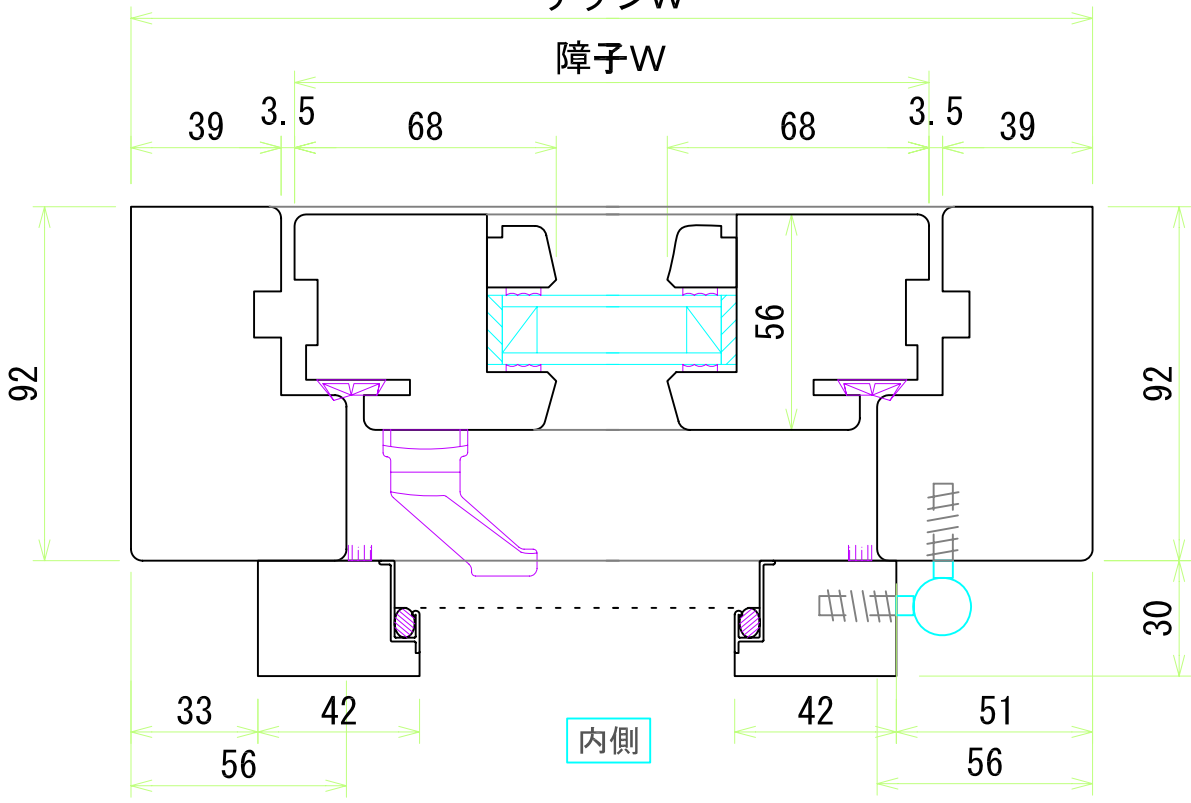

サイドターン

内観姿図 S=1:16

外側

サッシW

障子W

内側

サッシH

障子H

外側

内側