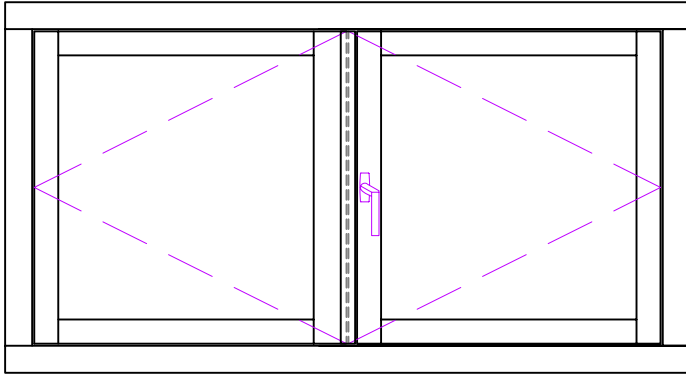

サイドハングダブル

内観姿図 S=1:16

外側

内側

外側

サッシH
障子H

内側