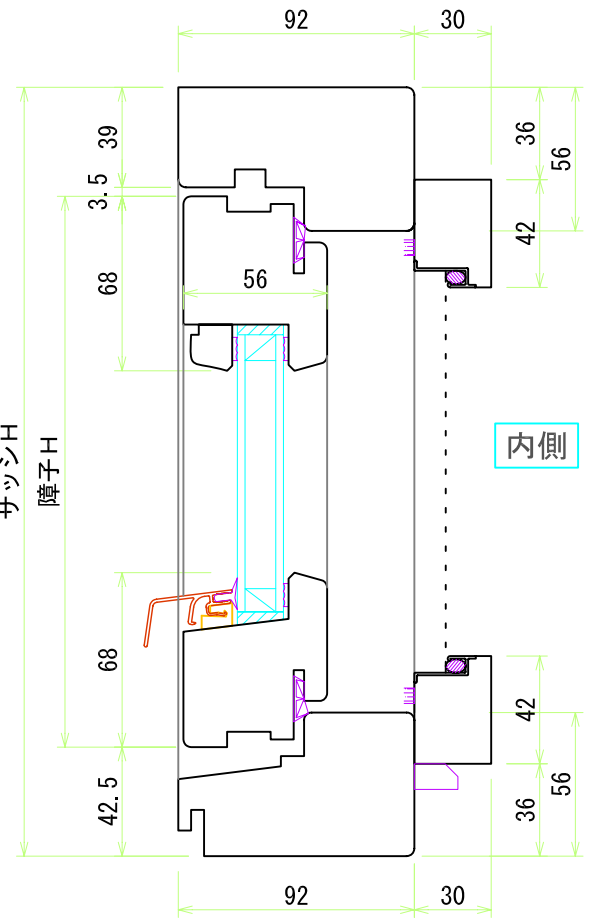

サイドハングダブル

内観姿図 S=1:16

外側

内側

外側

サッシH
障子H

内側