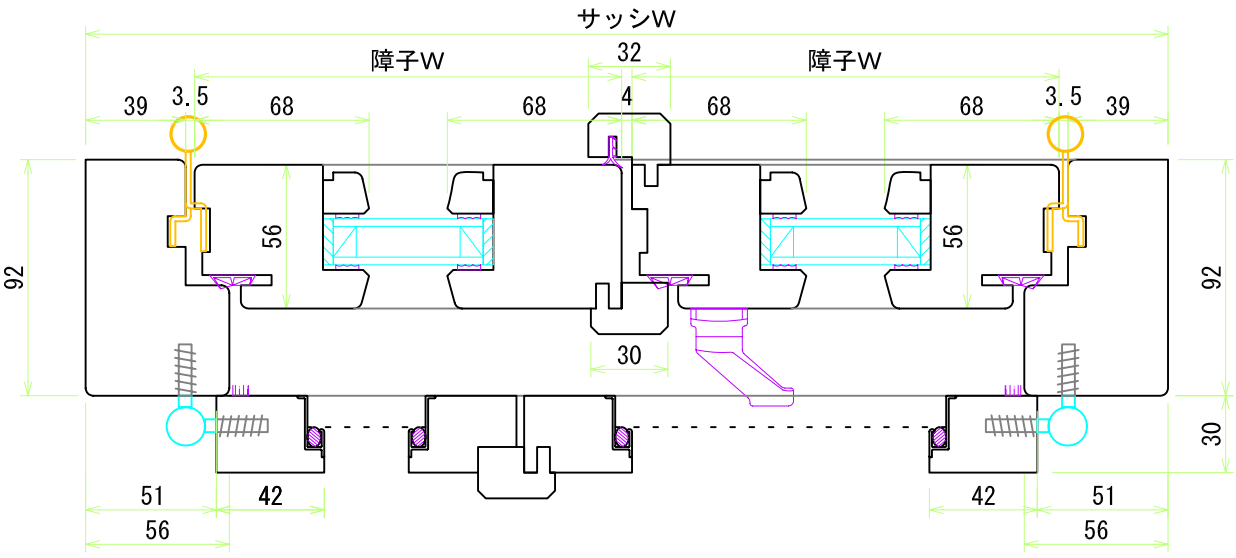

サイドハングダブル

内観姿図 S=1:16

外側

内側

外側

サッシH
障子H

内側