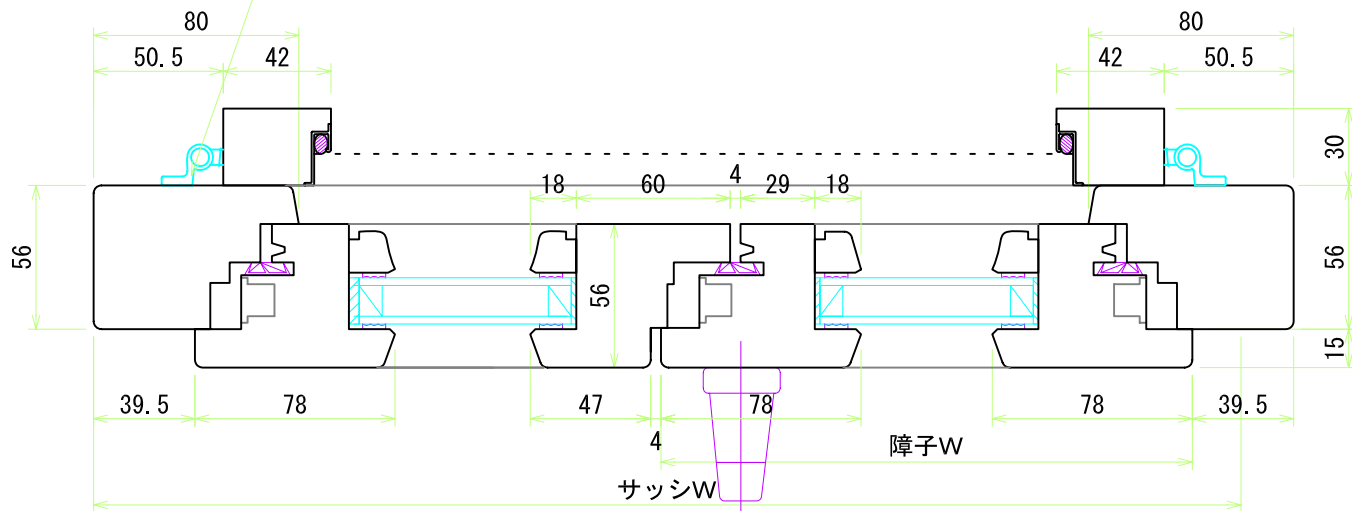

ドレキップダブル

内観姿図 S=1:16

外側

網戸兆番固定式

内側

外側

内側