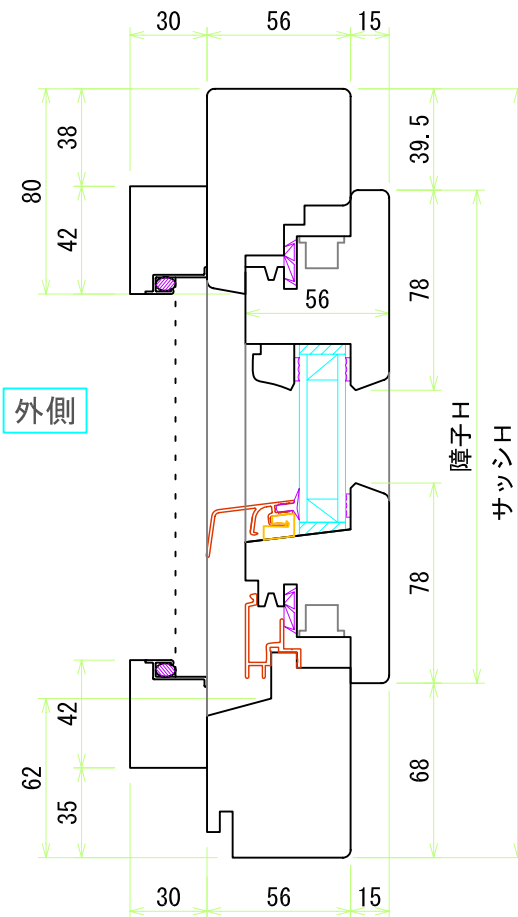

ドレキップダブル

内観姿図 S=1:16

外側

網戸兆番固定式

内側

外側

内側