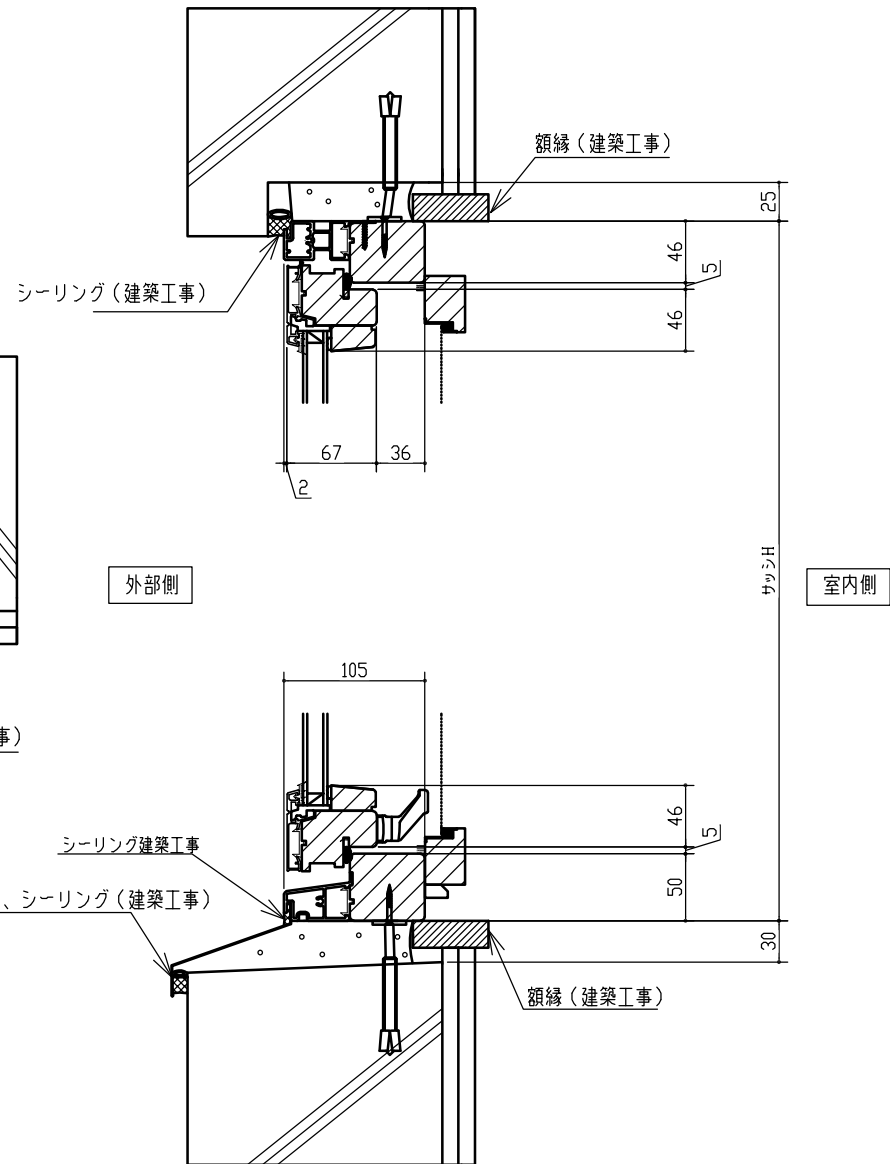

標準仕様

サッシ製作範囲	W600~1300 H600~1700
標準ガラス	3-12A-3
材種	米松・アッシュ等
ハンドル色	シルバー色
金物	IPA社製(デンマーク)
塗料	木材保護塗料
網戸	オプション

※ガラスの仕様、材種、アルミ色は標準仕様以外での製造も可能です、詳しくはお問い合わせ下さい。

縦断面図

横断面図

室内側