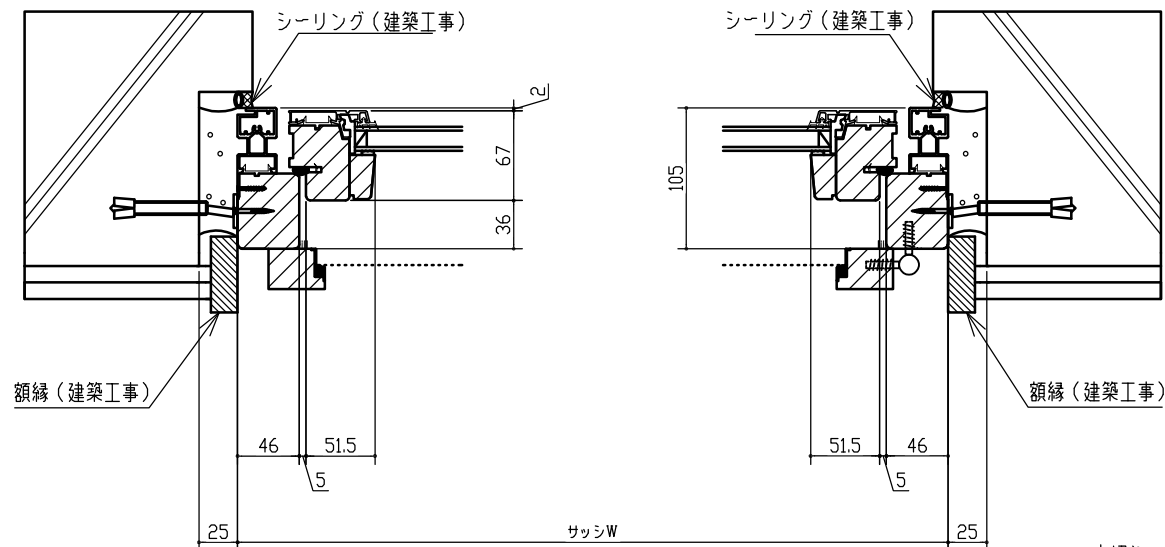

標準仕様

サッシ製作範囲	W600~1300 H600~1700
標準ガラス	3-12A-3
材種	米松・アッシュ等
ハンドル色	シルバー色
金物	IPA社製(デンマーク)
塗料	木材保護塗料
網戸	オプション

※ガラスの仕様、材種、アルミ色は標準仕様以外での製造も可能です、詳しくはお問い合わせ下さい。

縦断面図

横断面図

室内側