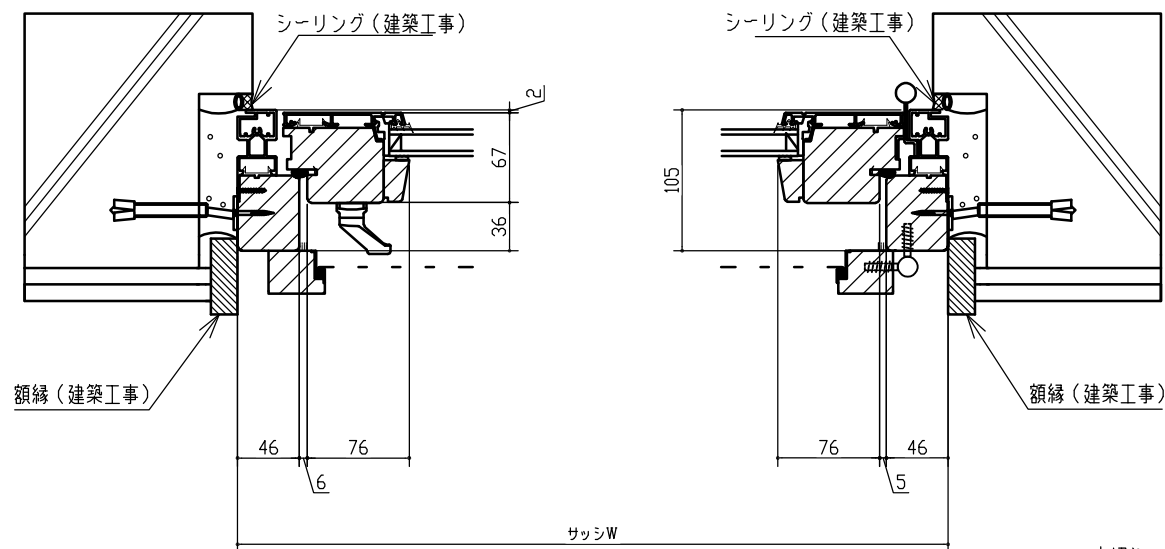

| 標準仕様 | |
|---------|-------------------------|
| サッシ製作範囲 | W800~1000 H1700~2400 |
| 標準ガラス | 3-12A-3 |
| 材種 | 米松・アッシュ等 |
| ハンドル色 | シルバー色 |
| 金物 | IPA社製(デンマーク) |
| 塗料 | 木材保護塗料 |
| 網戸 | オプション |

※ガラスの仕様、材種、アルミ色は標準仕様以外での製造も可能です、詳しくはお問い合わせ下さい。

横断面図

室内側

縦断面図

室内側