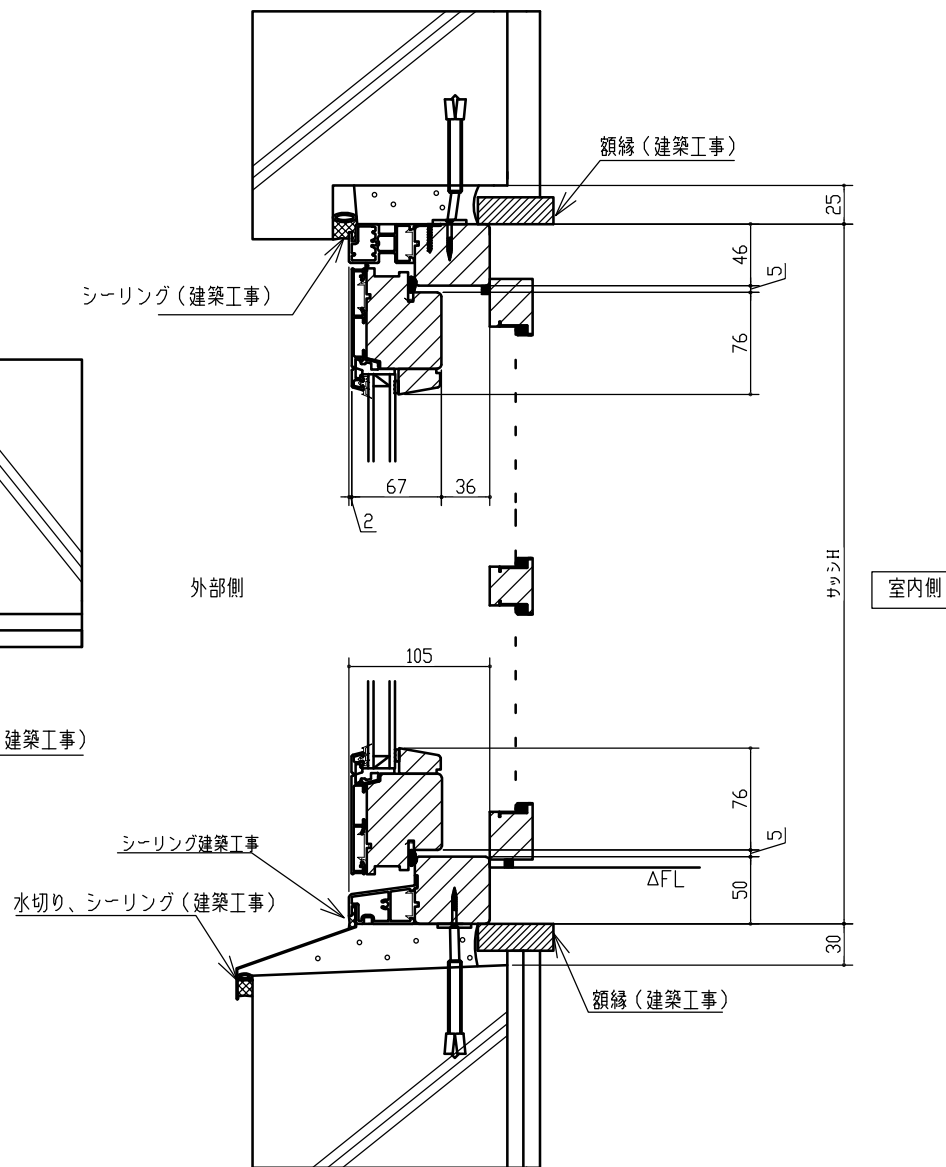

| 標準仕様 | |
|---------|-------------------------|
| サッシ製作範囲 | W800~1000 H1700~2400 |
| 標準ガラス | 3-12A-3 |
| 材種 | 米松・アッシュ等 |
| ハンドル色 | シルバー色 |
| 金物 | IPA社製(デンマーク) |
| 塗料 | 木材保護塗料 |
| 網戸 | オプション |

※ガラスの仕様、材種、アルミ色は標準仕様以外での製造も可能です、詳しくはお問い合わせ下さい。

横断面図

室内側

縦断面図

室内側