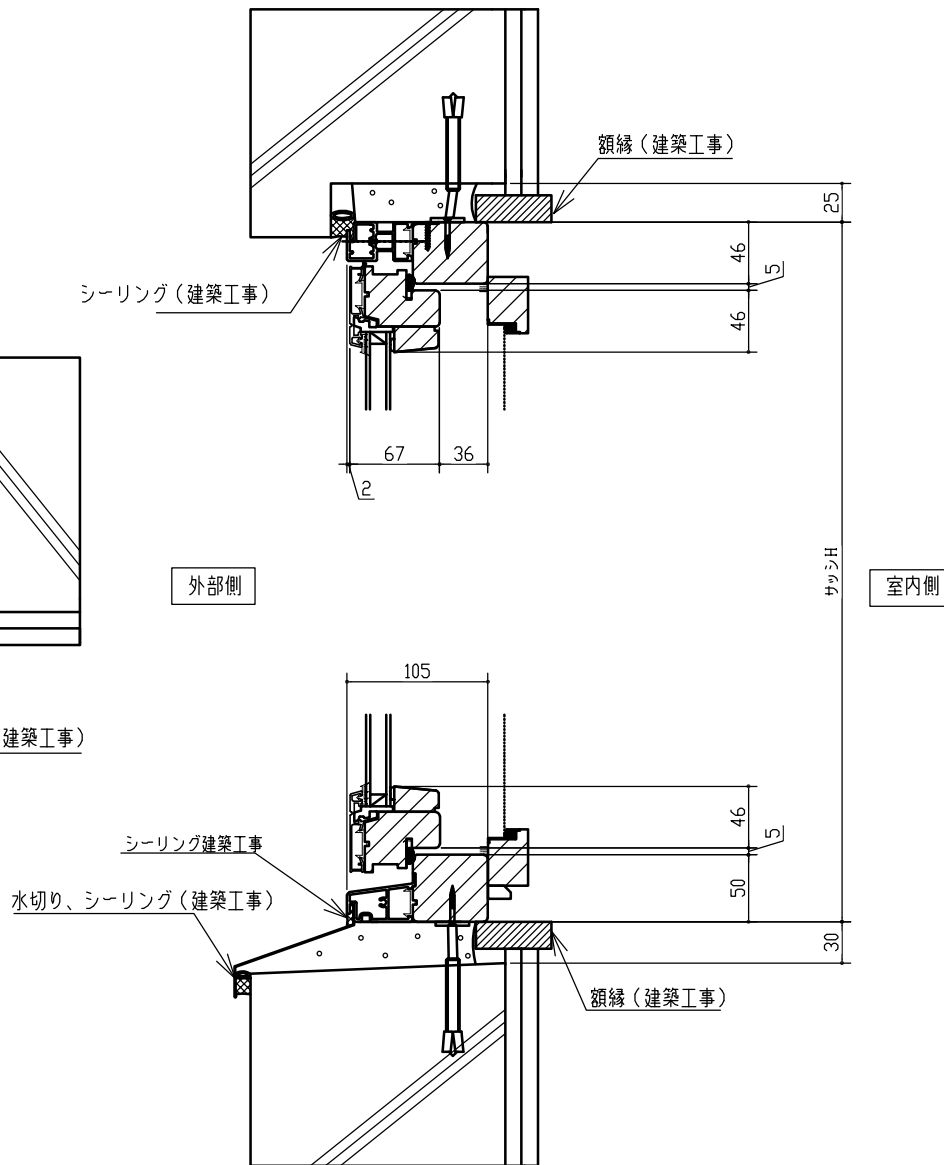

標準仕様	
サッシ製作範囲	W600~900 H800~1800
標準ガラス	3-12A-3
材種	米松・アッシュ等
ハンドル色	シルバー色
金物	IPA社製(デンマーク)
塗料	木材保護塗料
網戸	オプション

※ガラスの仕様、材種、アルミ色は標準仕様以外での製造も可能です、詳しくはお問い合わせ下さい。

横断面図

室内側

縦断面図

外部側

室内側