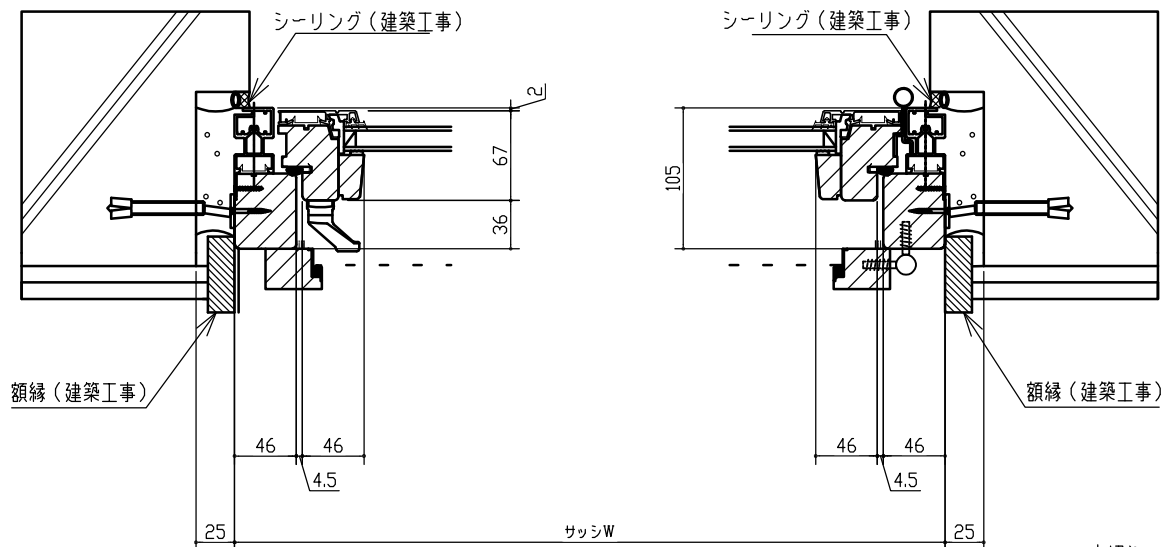

標準仕様	
サッシ製作範囲	W600~900 H800~1800
標準ガラス	3-12A-3
材種	米松・アッシュ等
ハンドル色	シルバー色
金物	IPA社製(デンマーク)
塗料	木材保護塗料
網戸	オプション

※ガラスの仕様、材種、アルミ色は標準仕様以外での製造も可能です、詳しくはお問い合わせ下さい。

横断面図

室内側

縦断面図

外部側

室内側