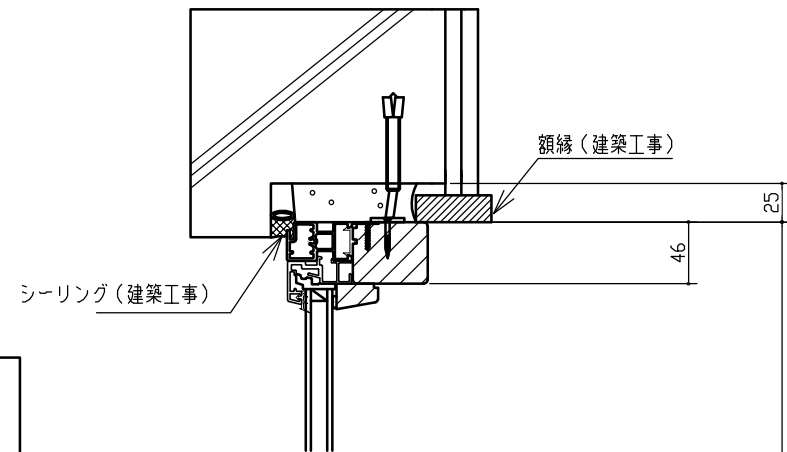

標準仕様	
サッシ製作範囲	W600~2100 H600~2100
標準ガラス	3-12A-3
材種	米松・アッシュ等
ハンドル色	
金物	
塗料	木材保護塗料
網戸	

※ガラスの仕様、材種、アルミ色は標準仕様以外での製造も可能です、詳しくはお問い合わせ下さい。

縦断面図

横断面図

外部側

サッシH

室内側

室内側