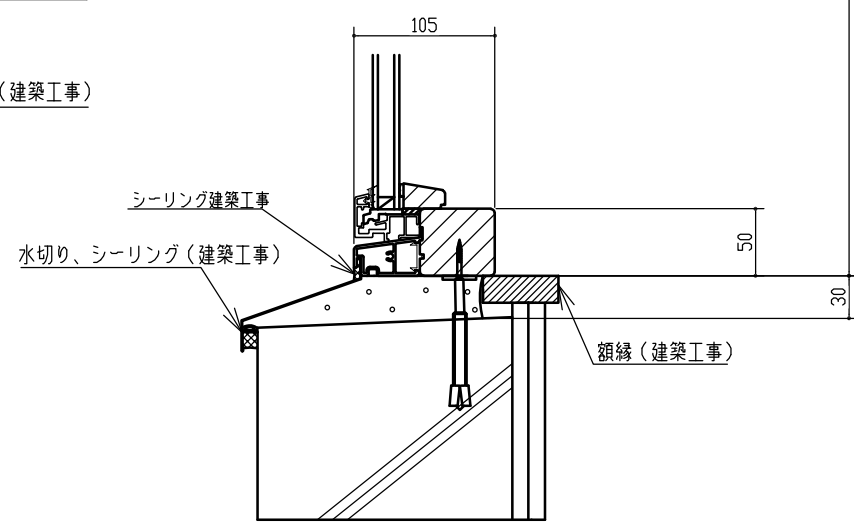

標準仕様	
サッシ製作範囲	W600~2100 H600~2100
標準ガラス	3-12A-3
材種	米松・アッシュ等
ハンドル色	
金物	
塗料	木材保護塗料
網戸	

※ガラスの仕様、材種、アルミ色は標準仕様以外での製造も可能です、詳しくはお問い合わせ下さい。

縦断面図

横断面図

外部側

サッシH

室内側

室内側