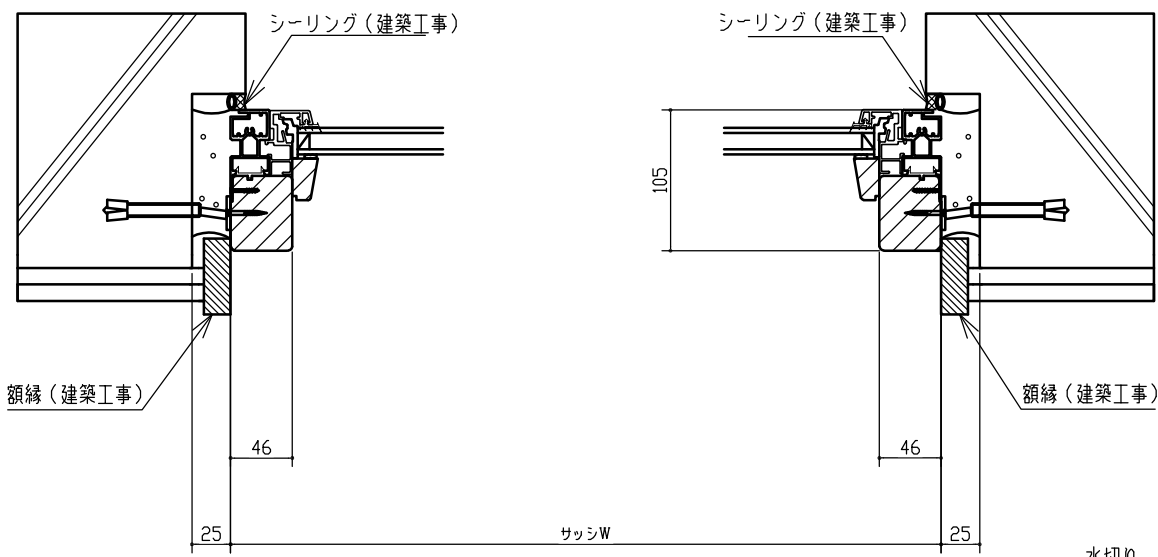

標準仕様	
サッシ製作範囲	W600~2100 H600~2100
標準ガラス	3-12A-3
材種	米松・アッシュ等
ハンドル色	
金物	
塗料	木材保護塗料
網戸	

※ガラスの仕様、材種、アルミ色は標準仕様以外での製造も可能です、詳しくはお問い合わせ下さい。

縦断面図

横断面図

外部側

サッシH

室内側

室内側