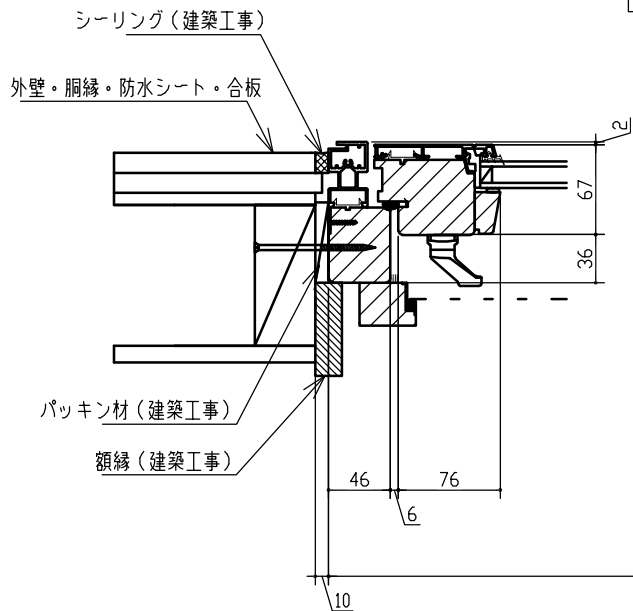

標準仕様	
サッシ製作範囲	W800~1000 H1700~2400
標準ガラス	3-12A-3
材種	米松・アッシュ等
ハンドル色	シルバー色
金物	IPA社製(デンマーク)
塗料	木材保護塗料
網戸	オプション

※ガラスの仕様、材種、アルミ色は標準仕様以外での製造も可能です、詳しくはお問い合わせ下さい。

横断面図

外部側

室内側

縦断面図

外部側

室内側