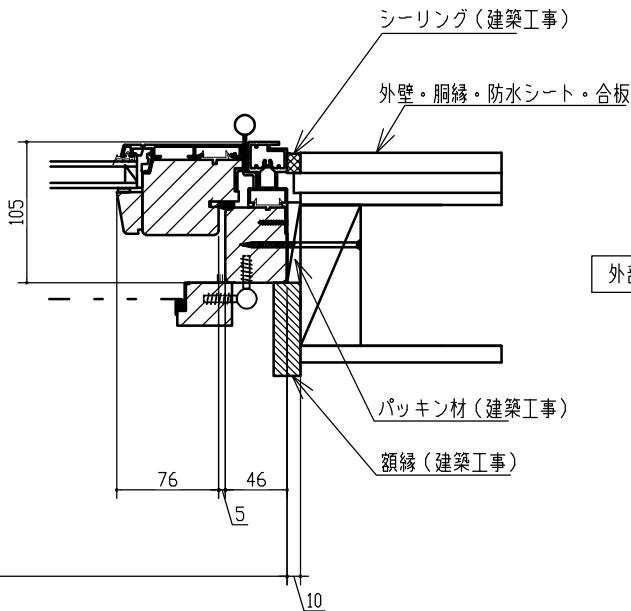

標準仕様	
サッシ製作範囲	W800~1000 H1700~2400
標準ガラス	3-12A-3
材種	米松・アッシュ等
ハンドル色	シルバー色
金物	IPA社製(デンマーク)
塗料	木材保護塗料
網戸	オプション

※ガラスの仕様、材種、アルミ色は標準仕様以外での製造も可能です、詳しくはお問い合わせ下さい。

横断面図

外部側

室内側

縦断面図

外部側

室内側