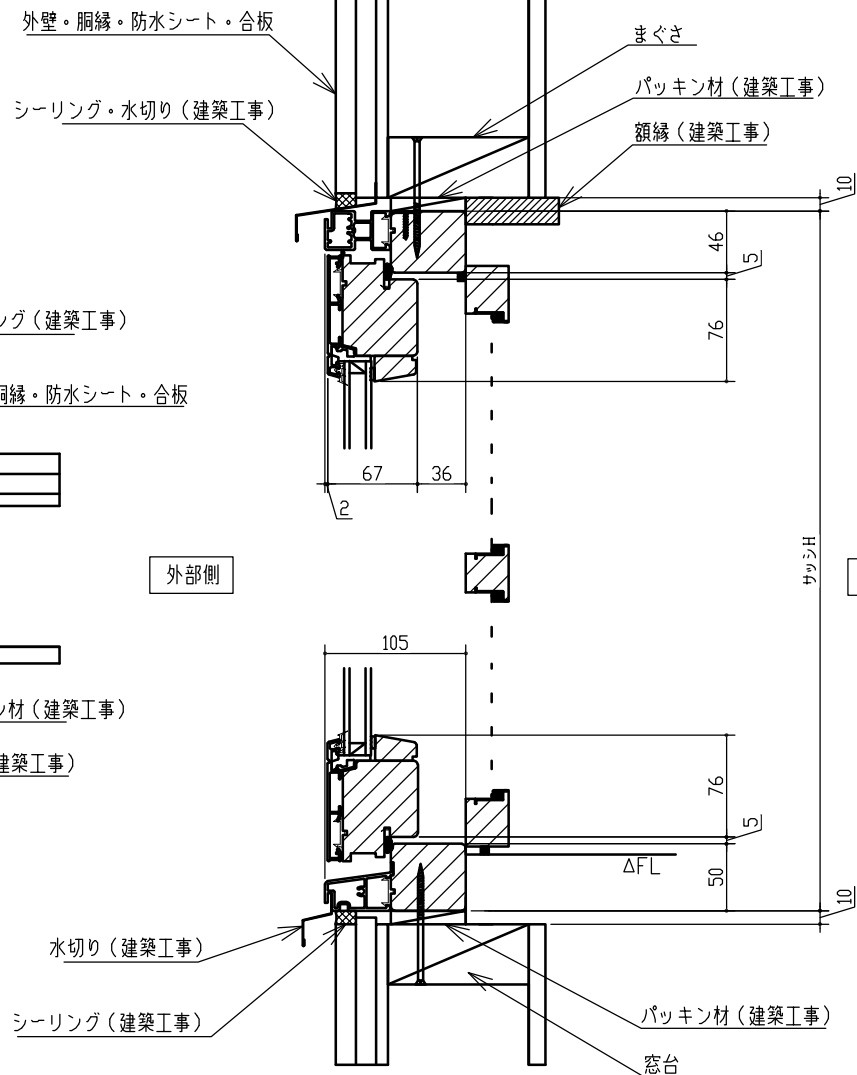

標準仕様	
サッシ製作範囲	W800~1000 H1700~2400
標準ガラス	3-12A-3
材種	米松・アッシュ等
ハンドル色	シルバー色
金物	IPA社製(デンマーク)
塗料	木材保護塗料
網戸	オプション

※ガラスの仕様、材種、アルミ色は標準仕様以外での製造も可能です、詳しくはお問い合わせ下さい。

横断面図

外部側

室内側

縦断面図

外部側

室内側