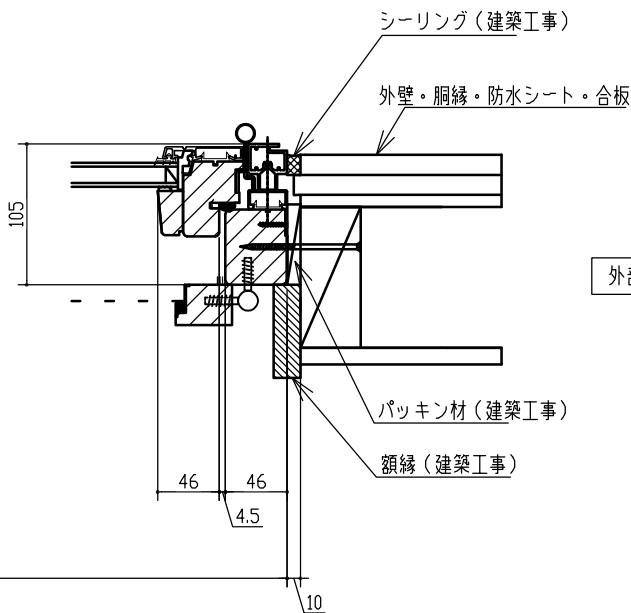

標準仕様	
サッシ製作範囲	W600~900 H800~1800
標準ガラス	3-12A-3
材種	米松・アッシュ等
ハンドル色	シルバー色
金物	IPA社製(デンマーク)
塗料	木材保護塗料
網戸	オプション

※ガラスの仕様、材種、アルミ色は標準仕様以外での製造も可能です、詳しくはお問い合わせ下さい。

横断面図

室内側

縦断面図