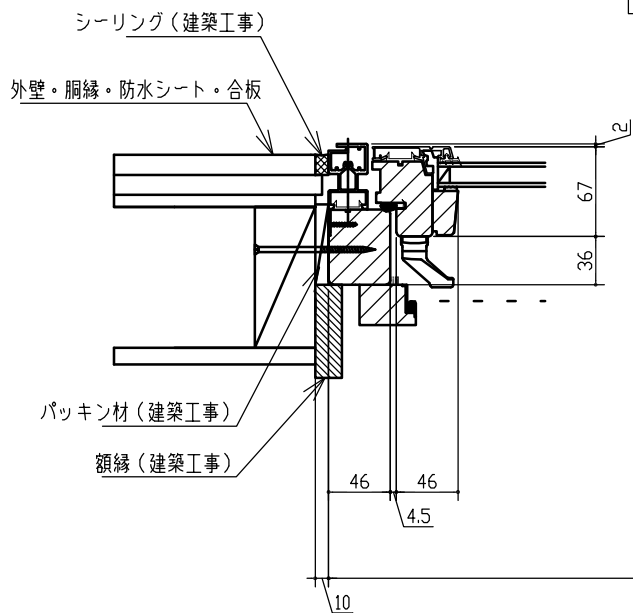

標準仕様	
サッシ製作範囲	W600~900 H800~1800
標準ガラス	3-12A-3
材種	米松・アッシュ等
ハンドル色	シルバー色
金物	IPA社製(デンマーク)
塗料	木材保護塗料
網戸	オプション

※ガラスの仕様、材種、アルミ色は標準仕様以外での製造も可能です、詳しくはお問い合わせ下さい。

横断面図

室内側

縦断面図