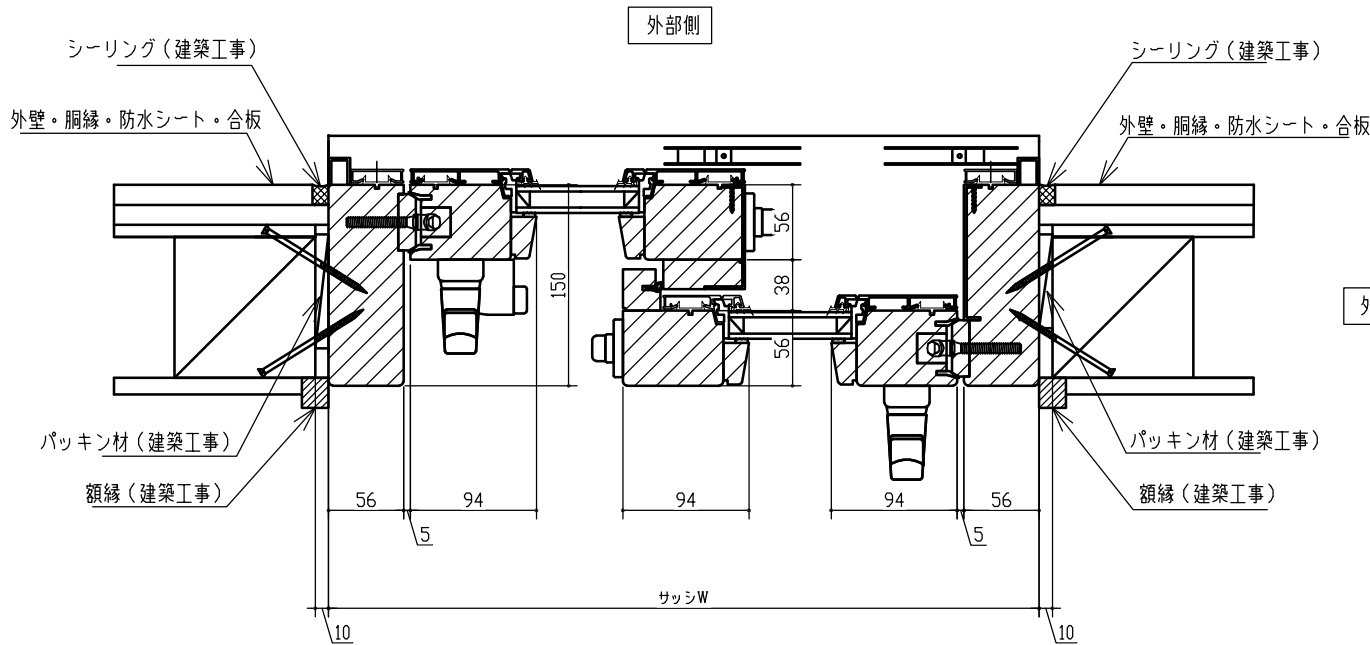

標準仕様	
サッシ製作範囲	W1800~3600 H1500~2700
標準ガラス	4-12A-4
材種	米松・アッシュ等
ハンドル色	シルバー・ダークブロンズ色
金物	GU社製(ドイツ)
塗料	木材保護塗料
網戸	オプション

※ガラスの仕様、材種、アルミ色は標準仕様以外での製造も可能です、詳しくはお問い合わせ下さい。

横断面図

縦断面図