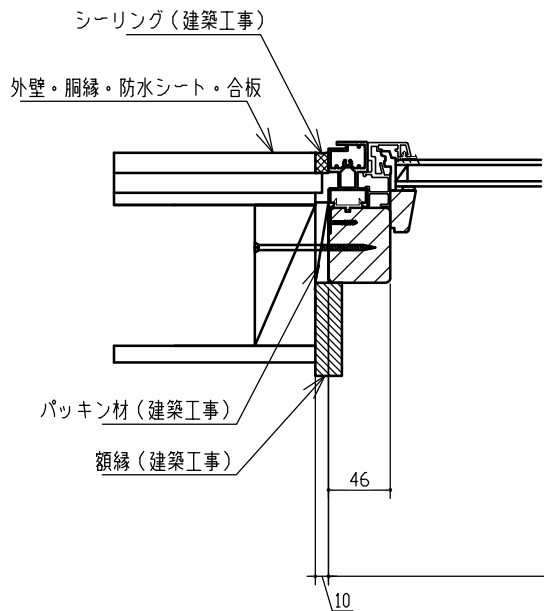

標準仕様	
サッシ製作範囲	W600~2100 H600~2100
標準ガラス	3-12A-3
材種	米松・アッシュ等
ハンドル色	
金物	
塗料	木材保護塗料
網戸	

※ガラスの仕様、材種、アルミ色は標準仕様以外での製造も可能です、詳しくはお問い合わせ下さい。

横断面図

外部側

室内側

縦断面図

室内側