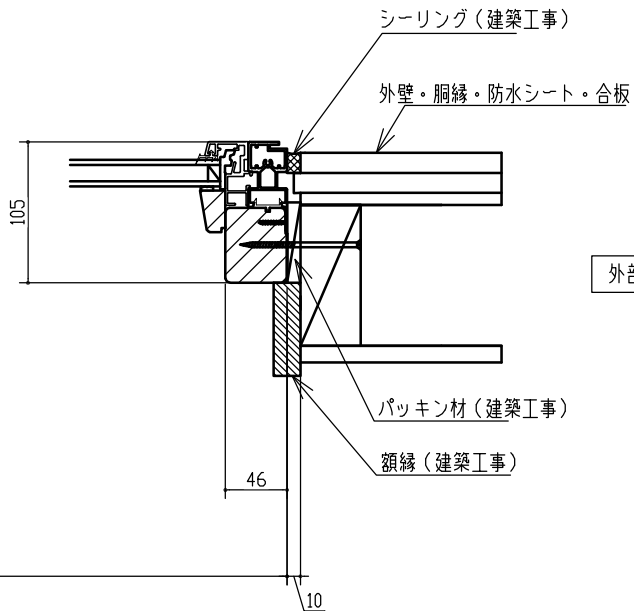

標準仕様	
サッシ製作範囲	W600~2100 H600~2100
標準ガラス	3-12A-3
材種	米松・アッシュ等
ハンドル色	
金物	
塗料	木材保護塗料
網戸	

※ガラスの仕様、材種、アルミ色は標準仕様以外での製造も可能です、詳しくはお問い合わせ下さい。

横断面図

外部側

室内側

縦断面図

室内側