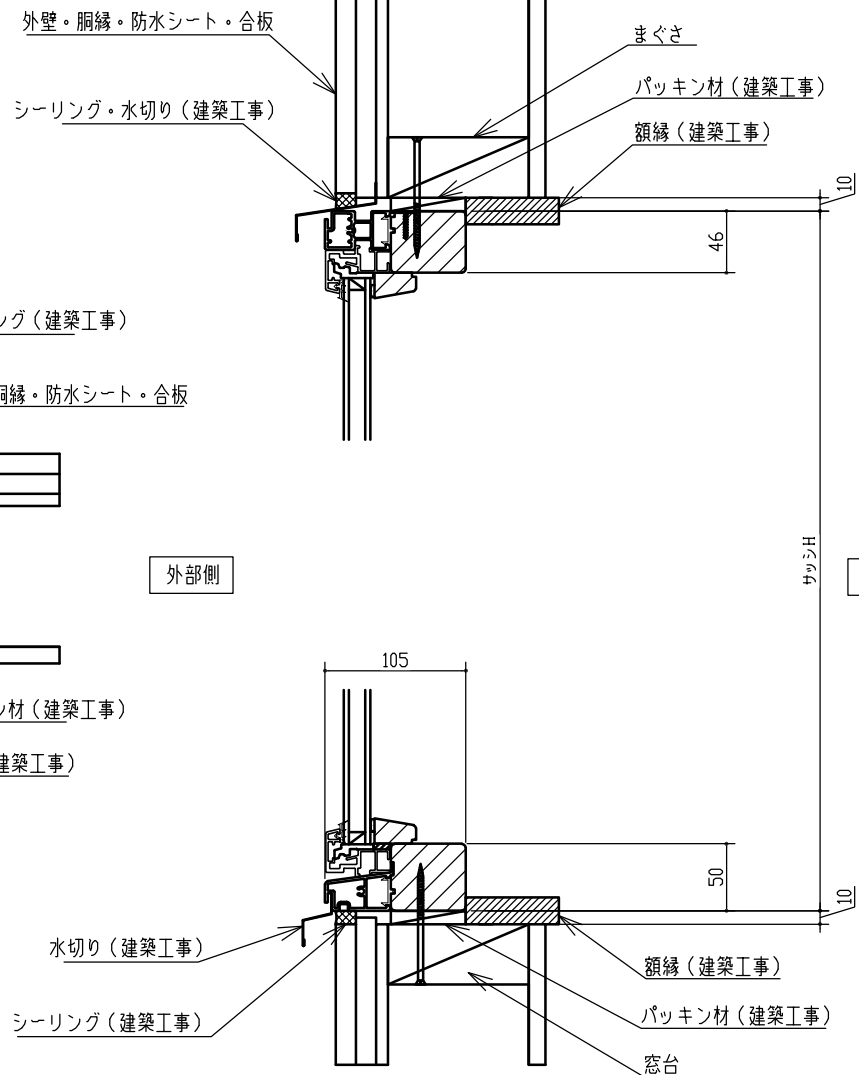

標準仕様	
サッシ製作範囲	W600~2100 H600~2100
標準ガラス	3-12A-3
材種	米松・アッシュ等
ハンドル色	
金物	
塗料	木材保護塗料
網戸	

※ガラスの仕様、材種、アルミ色は標準仕様以外での製造も可能です、詳しくはお問い合わせ下さい。

横断面図

外部側

室内側

縦断面図

室内側