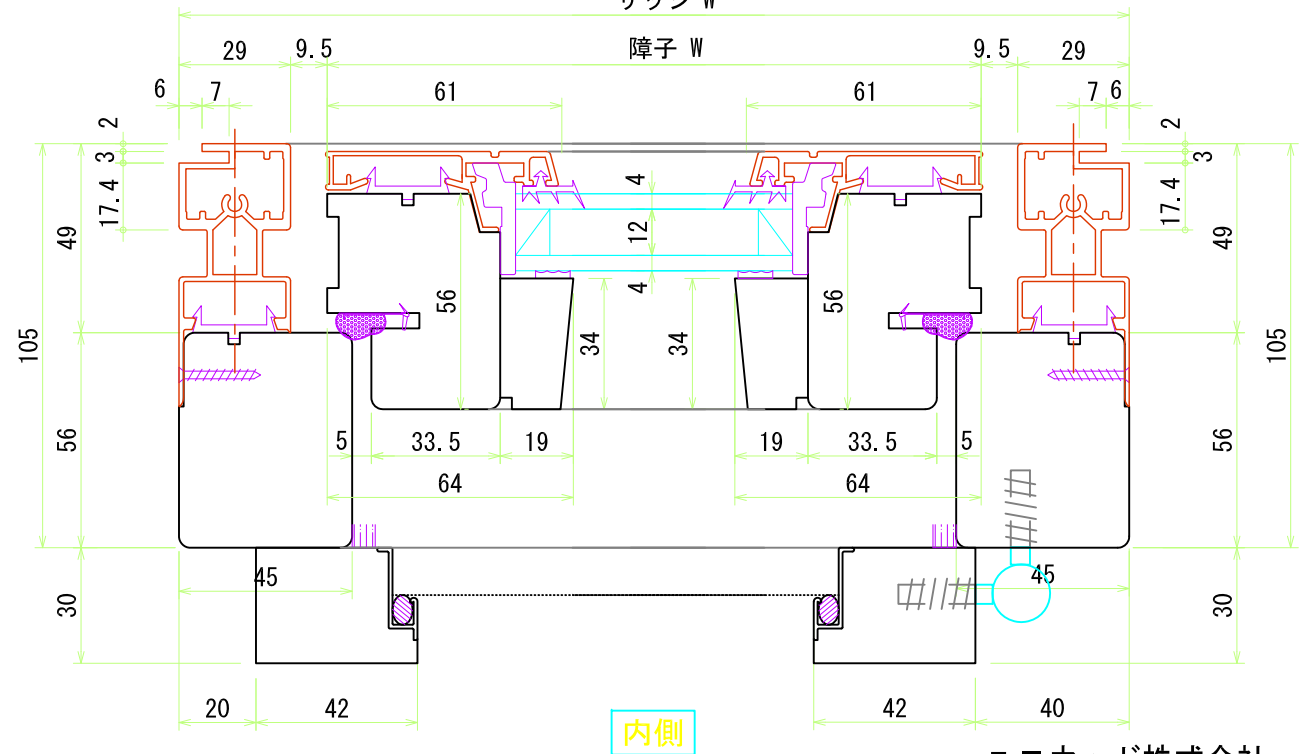

トップターン

外側

サッシ W

障子 W

内側

※ALL-FACE製品の枠・障子の見込みサイズには、
±1~2mmの誤差があります。（ALL-FACE全窓共通）

ユニウッド株式会社

新潟県村上市古渡路1779