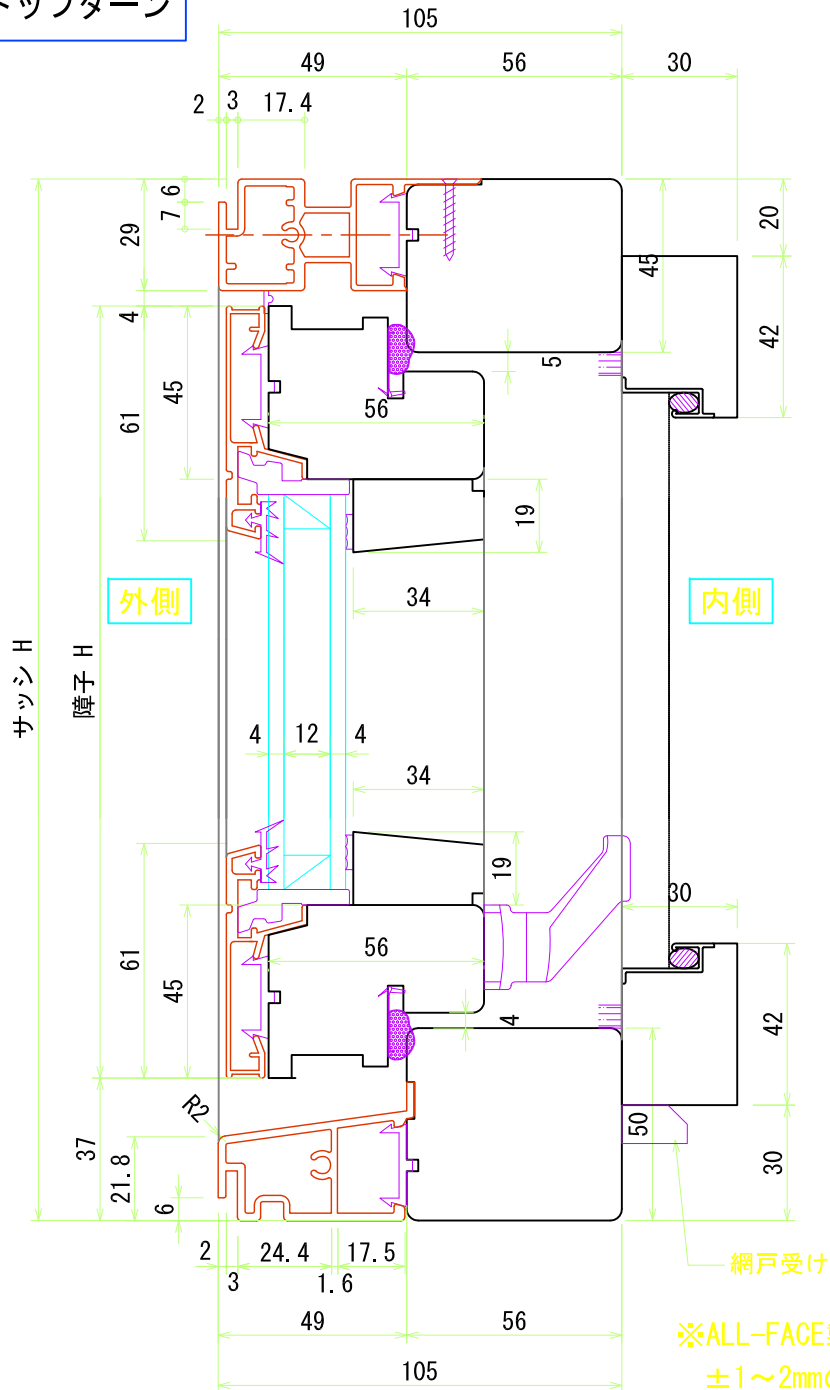

トップターン

外側

サッシ W

障子 W

内側

※ALL-FACE製品の枠・障子の見込みサイズには、
±1~2mmの誤差があります。（ALL-FACE全窓共通）

ユニウッド株式会社

新潟県村上市古渡路1779