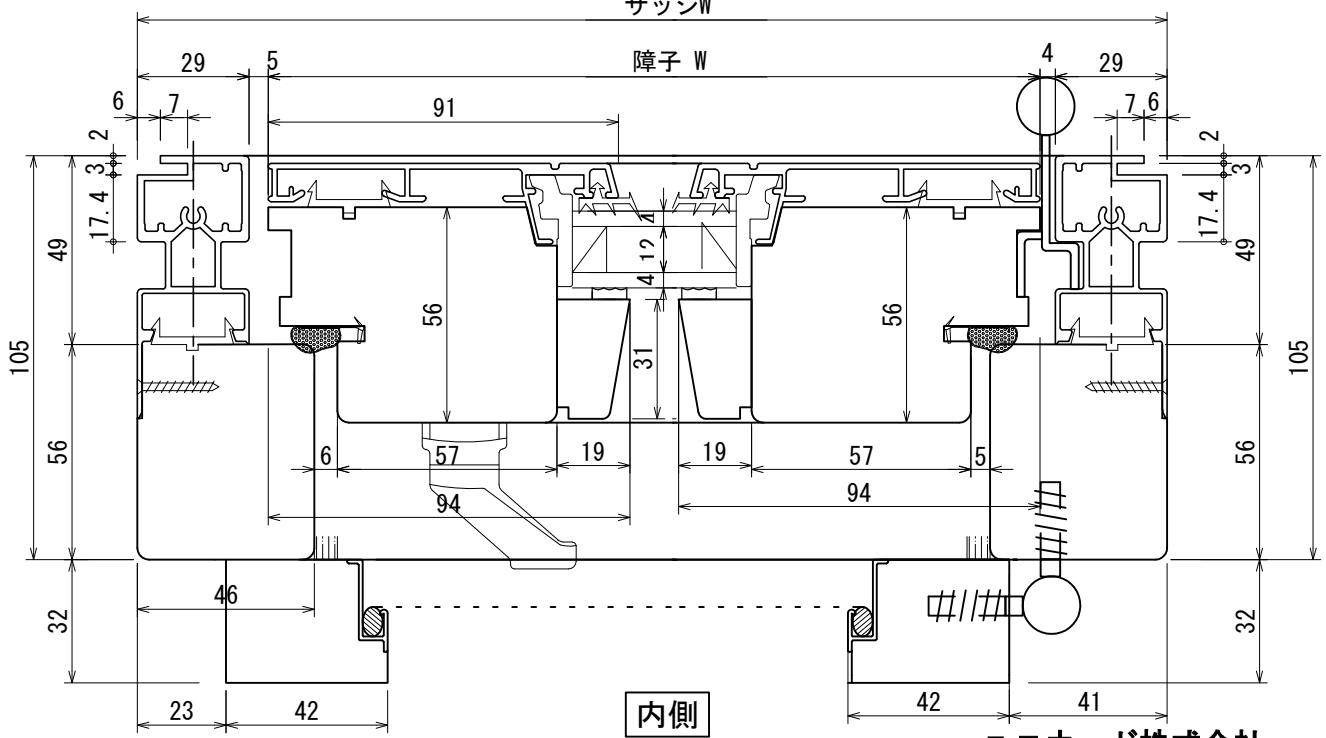

アルミクラッド  
サイドハングドア

※両面ハンドルはオプション

内観姿図 S=1:30

※アルミクラッド製品の枠・障子の見込みサイズには、  
±1~2mmの誤差があります。(アルミクラッド全窓共通)

ユニウッド株式会社  
新潟県村上市古渡路1779  
TEL 0254(52)5205 FAX 0254(52)5207