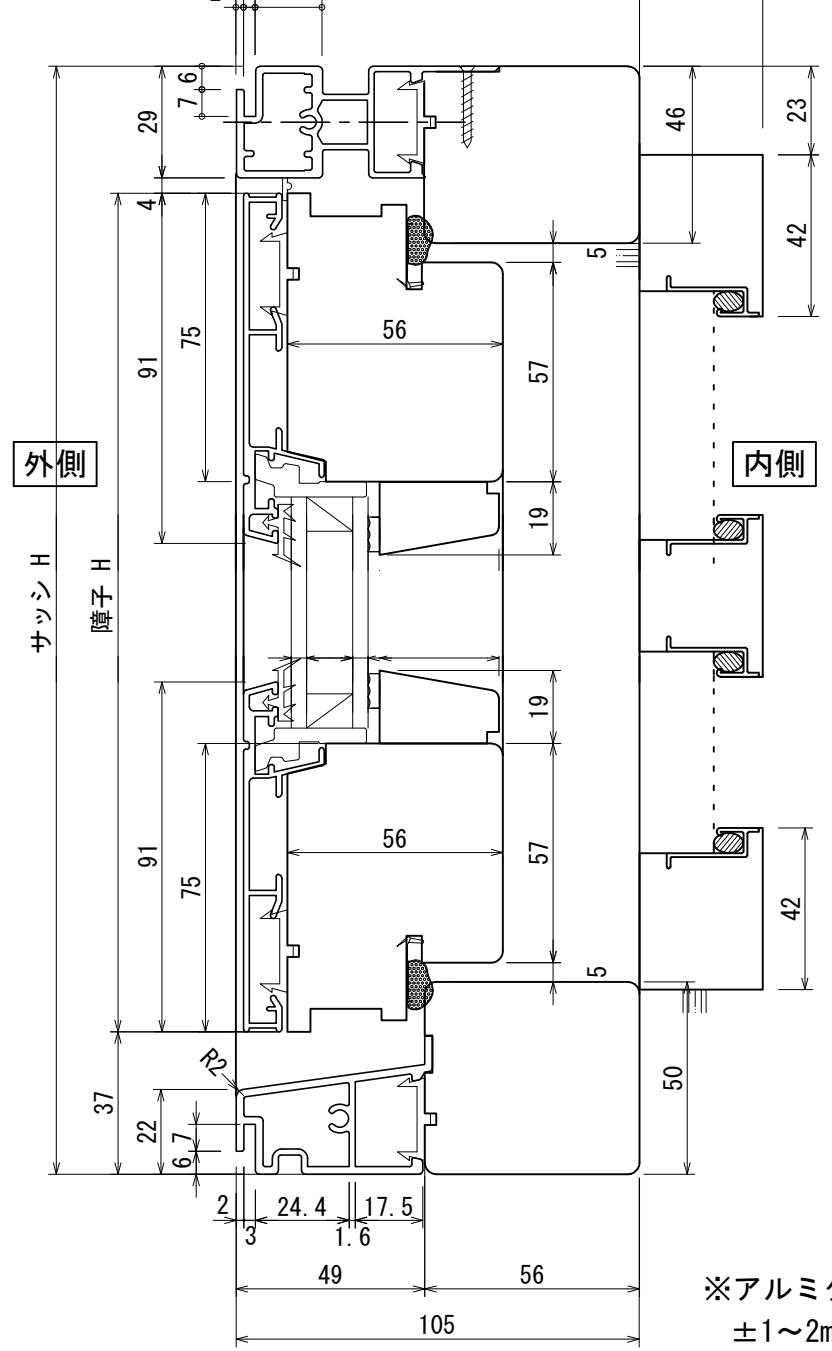

アルミクラッド  
サイドハングドア

※両面ハンドルはオプション

内観姿図 S=1:30

※アルミクラッド製品の枠・障子の見込みサイズには、  
±1~2mmの誤差があります。(アルミクラッド全窓共通)

ユニウッド株式会社  
新潟県村上市古渡路1779  
TEL 0254(52)5205 FAX 0254(52)5207