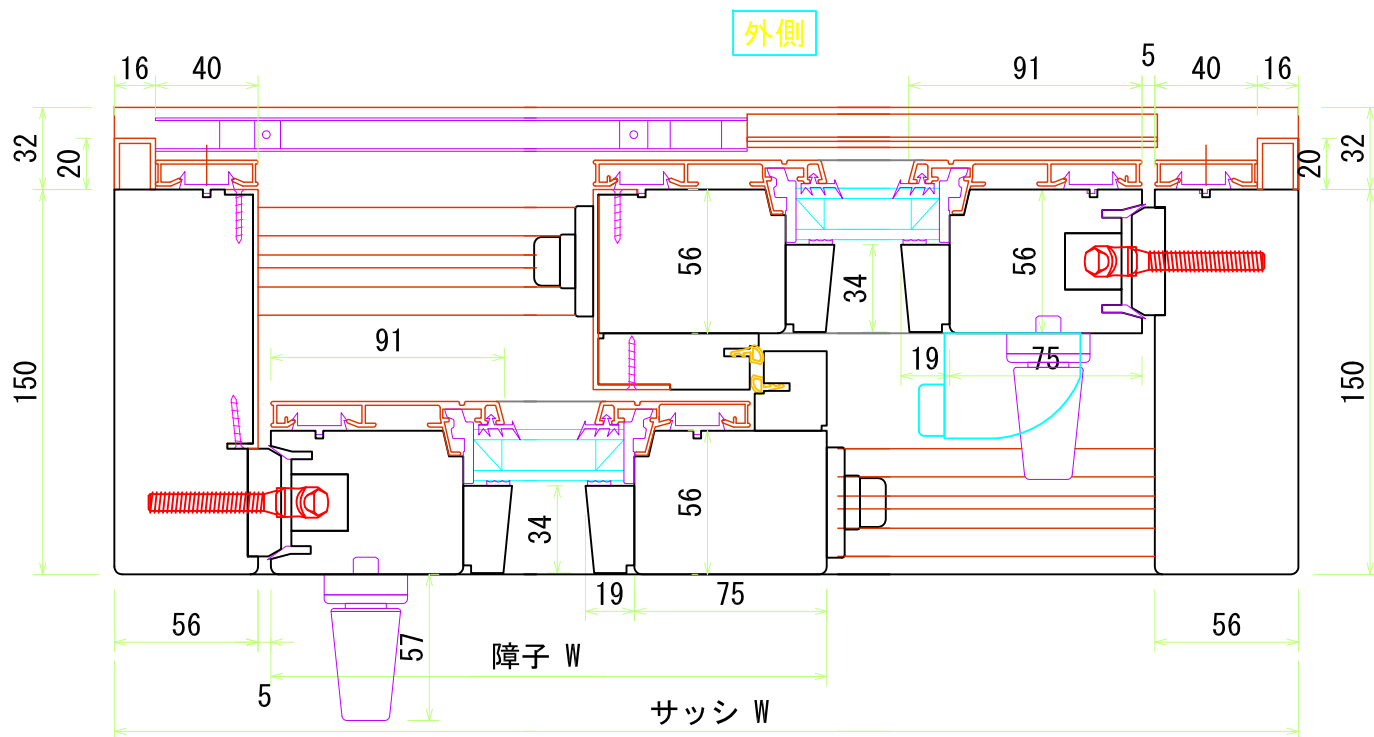

へーベシーベ

内観姿図 S=1:30

※ALL-FACE製品の枠・障子の見込みサイズには、
±1~2mmの誤差があります。(ALL-FACE全窓共通)

内側

ユニウッド株式会社

新潟県村上上市古渡路1779

TEL 0254(52)5205 FAX 0254(52)5207

へーベシーベ

内観姿図 S=1:30

※ALL-FACE製品の枠・障子の見込みサイズには、
±1~2mmの誤差があります。(ALL-FACE全窓共通)

ユニウッド株式会社

新潟県村上市古渡路1779

TEL 0254(52)5205 FAX 0254(52)5207