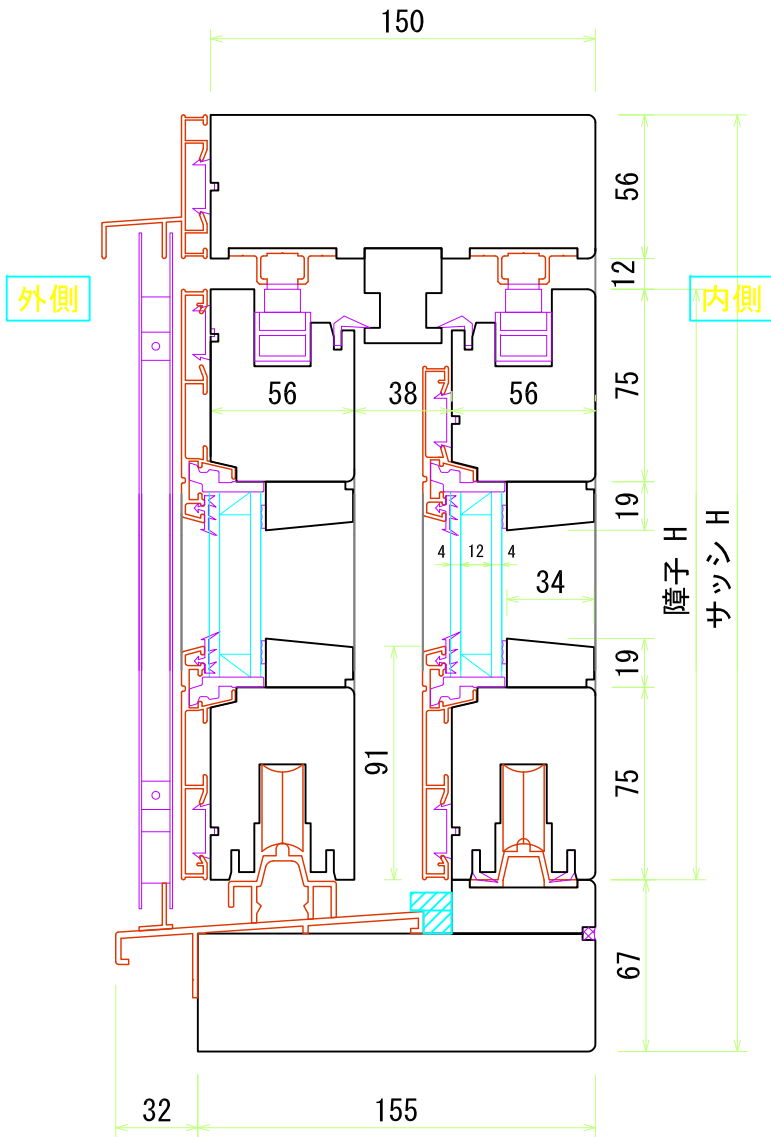

へーベシーベ

内観姿図 S=1:30

※ALL-FACE製品の枠・障子の見込みサイズには、
±1~2mmの誤差があります。(ALL-FACE全窓共通)

内側

ユニウッド株式会社

新潟県村上上市古渡路1779

TEL 0254(52)5205 FAX 0254(52)5207

へーベシーベ

内観姿図 S=1:30

※ALL-FACE製品の枠・障子の見込みサイズには、
±1~2mmの誤差があります。(ALL-FACE全窓共通)

ユニウッド株式会社

新潟県村上市古渡路1779

TEL 0254(52)5205 FAX 0254(52)5207