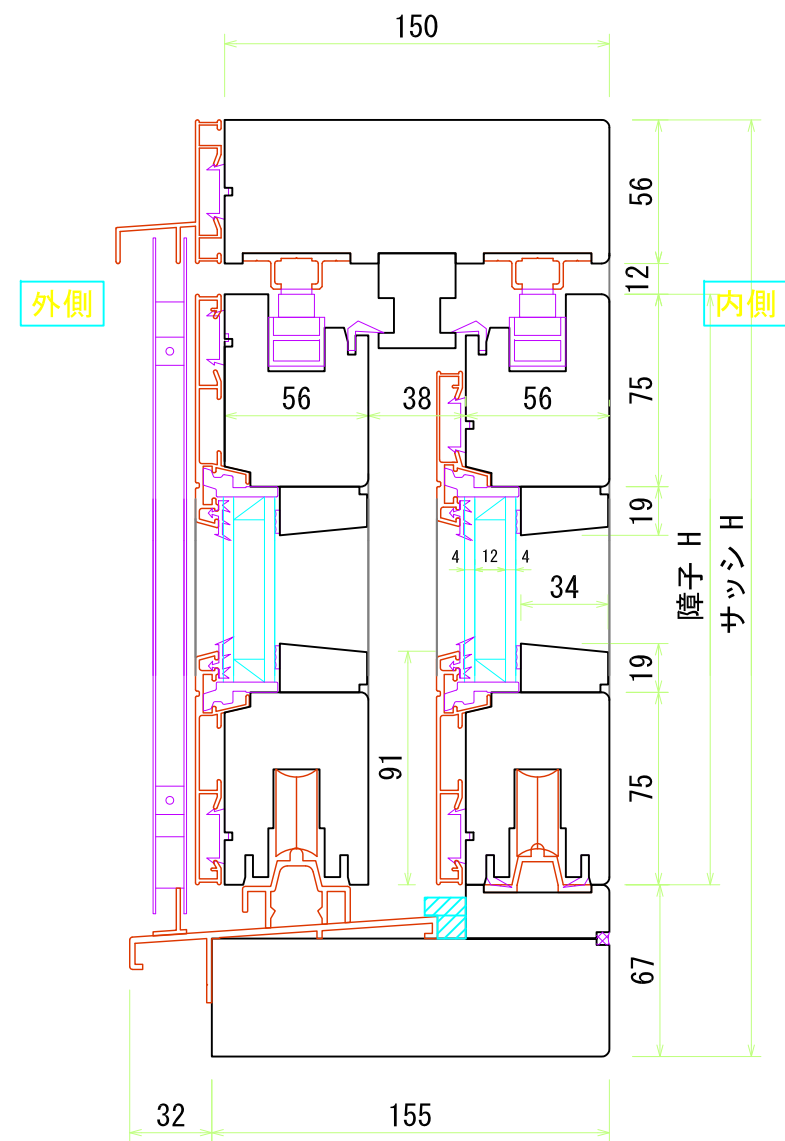

へーベシーベ

内観姿図 S=1:30

※ALL-FACE製品の枠・障子の見込みサイズには、
±1~2mmの誤差があります。(ALL-FACE全窓共通)

内側

ユニウッド株式会社

新潟県村上上市古渡路1779

TEL 0254(52)5205 FAX 0254(52)5207

へーベシーベ

内観姿図 S=1:30

※ALL-FACE製品の枠・障子の見込みサイズには、
±1~2mmの誤差があります。(ALL-FACE全窓共通)

ユニウッド株式会社

新潟県村上市古渡路1779

TEL 0254(52)5205 FAX 0254(52)5207