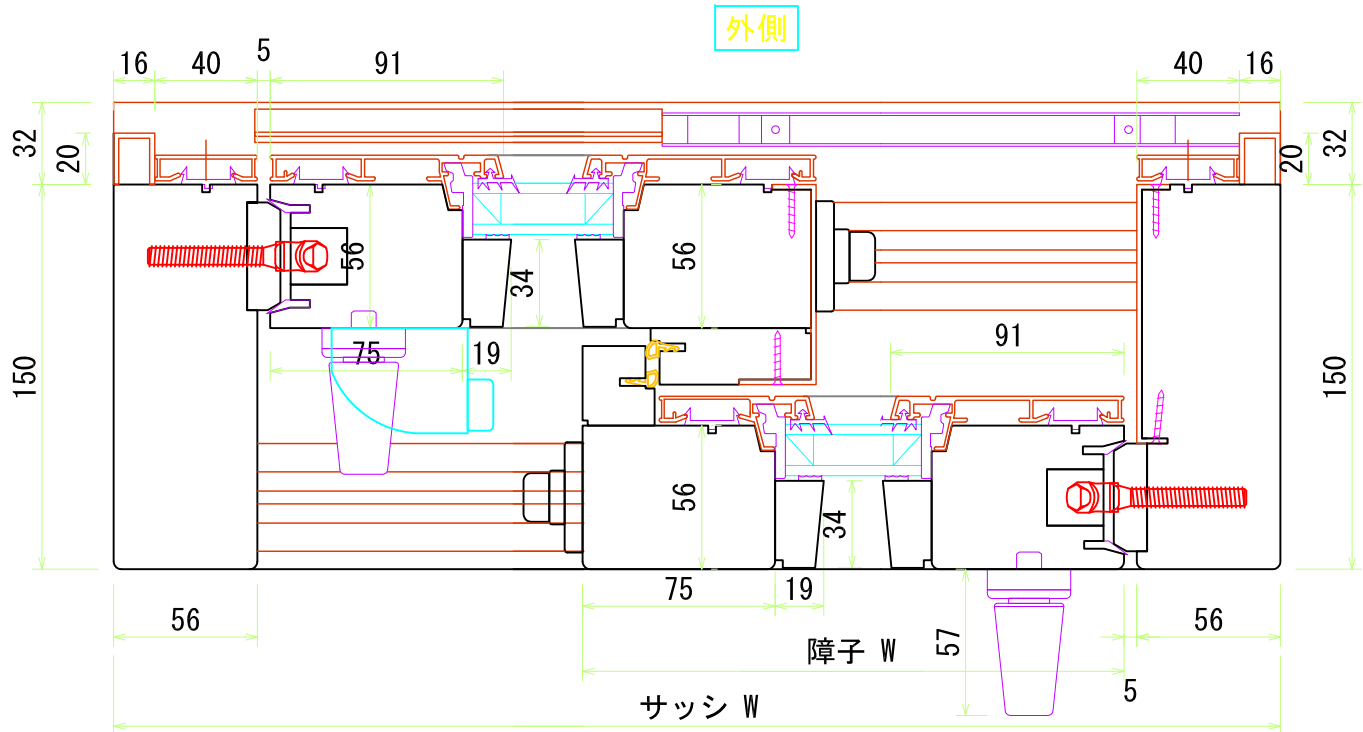

へーベシーベ

内観姿図 S=1:30

※ALL-FACE製品の枠・障子の見込みサイズには、
±1~2mmの誤差があります。(ALL-FACE全窓共通)

内側

ユニウッド株式会社

新潟県村上上市古渡路1779

TEL 0254(52)5205 FAX 0254(52)5207

へーベシーベ

内観姿図 S=1:30

※ALL-FACE製品の枠・障子の見込みサイズには、
±1~2mmの誤差があります。(ALL-FACE全窓共通)

ユニウッド株式会社

新潟県村上市古渡路1779

TEL 0254(52)5205 FAX 0254(52)5207