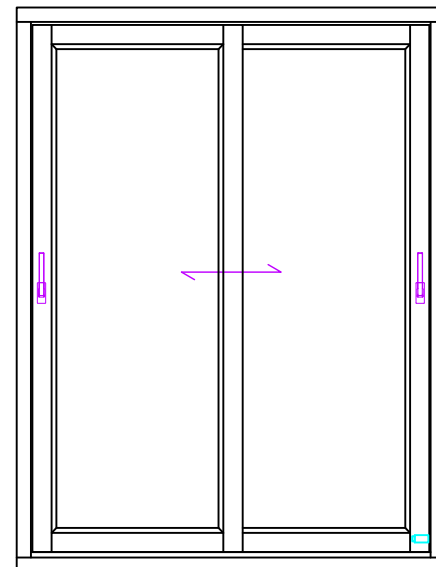

へーベシーベ

内観姿図 S=1:30

※ALL-FACE製品の枠・障子の見込みサイズには、
±1~2mmの誤差があります。(ALL-FACE全窓共通)

内側

ユニウッド株式会社

新潟県村上上市古渡路1779

TEL 0254(52)5205 FAX 0254(52)5207

へーベシーベ

内観姿図 S=1:30

※ALL-FACE製品の枠・障子の見込みサイズには、
±1~2mmの誤差があります。(ALL-FACE全窓共通)

ユニウッド株式会社

新潟県村上市古渡路1779

TEL 0254(52)5205 FAX 0254(52)5207