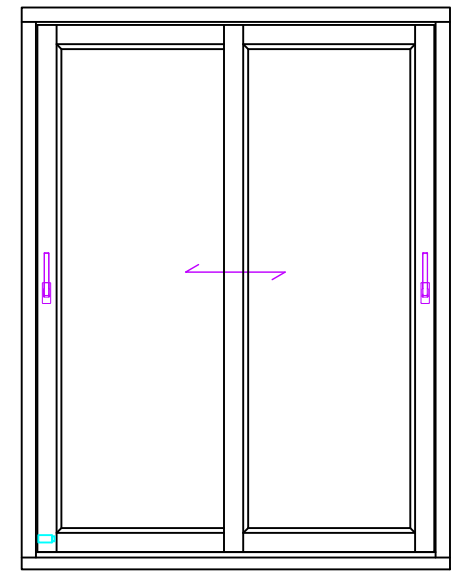

へーベシーベ

内観姿図 S=1:30

※ALL-FACE製品の枠・障子の見込みサイズには、
±1~2mmの誤差があります。(ALL-FACE全窓共通)

内側

ユニウッド株式会社

新潟県村上上市古渡路1779

TEL 0254(52)5205 FAX 0254(52)5207

へーベシーベ

内観姿図 S=1:30

※ALL-FACE製品の枠・障子の見込みサイズには、
±1~2mmの誤差があります。(ALL-FACE全窓共通)

ユニウッド株式会社

新潟県村上市古渡路1779

TEL 0254(52)5205 FAX 0254(52)5207