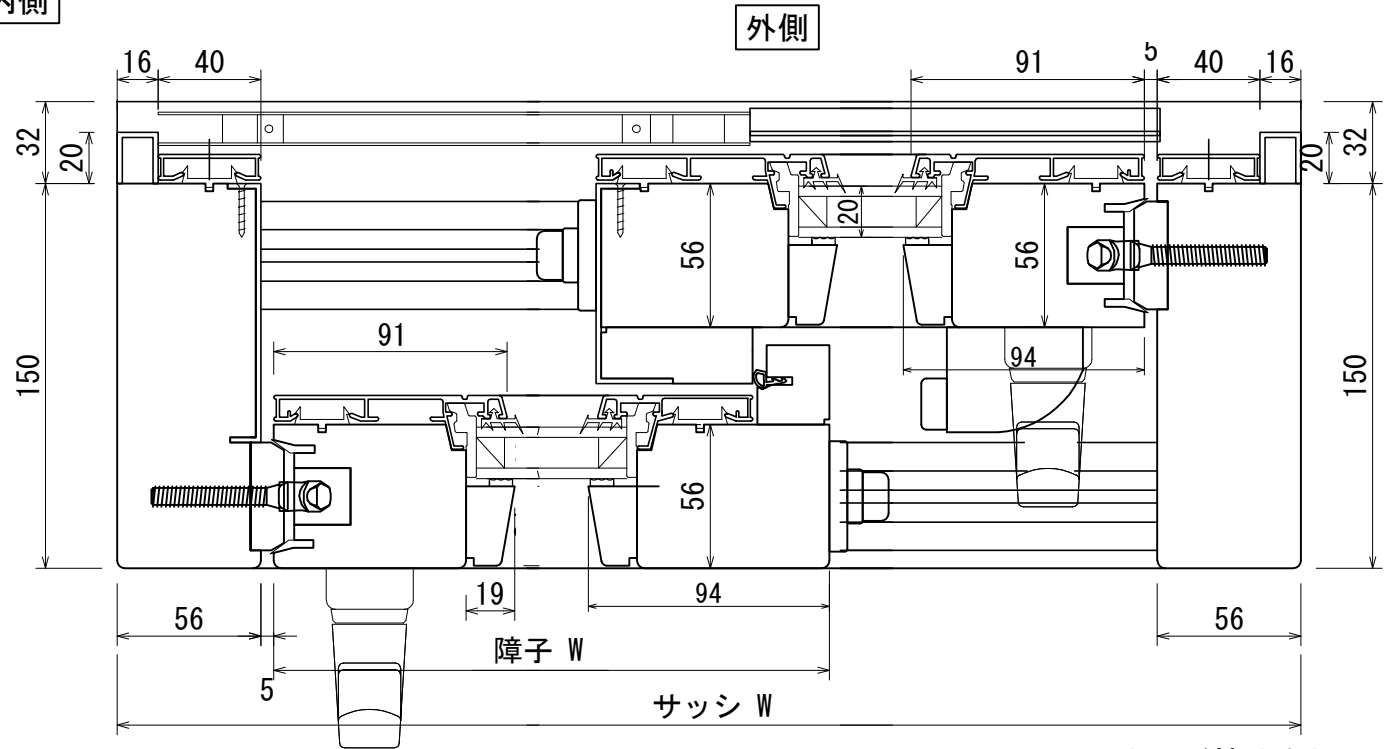

アルミクラッド

ヘーベシーベ

(両引き)

内観姿図 S=1:30

内側

※アルミクラッド製品の枠・障子の見込みサイズには、  
±1~2mmの誤差があります。(アルミクラッド全窓共通)

内側

ユニウッド株式会社