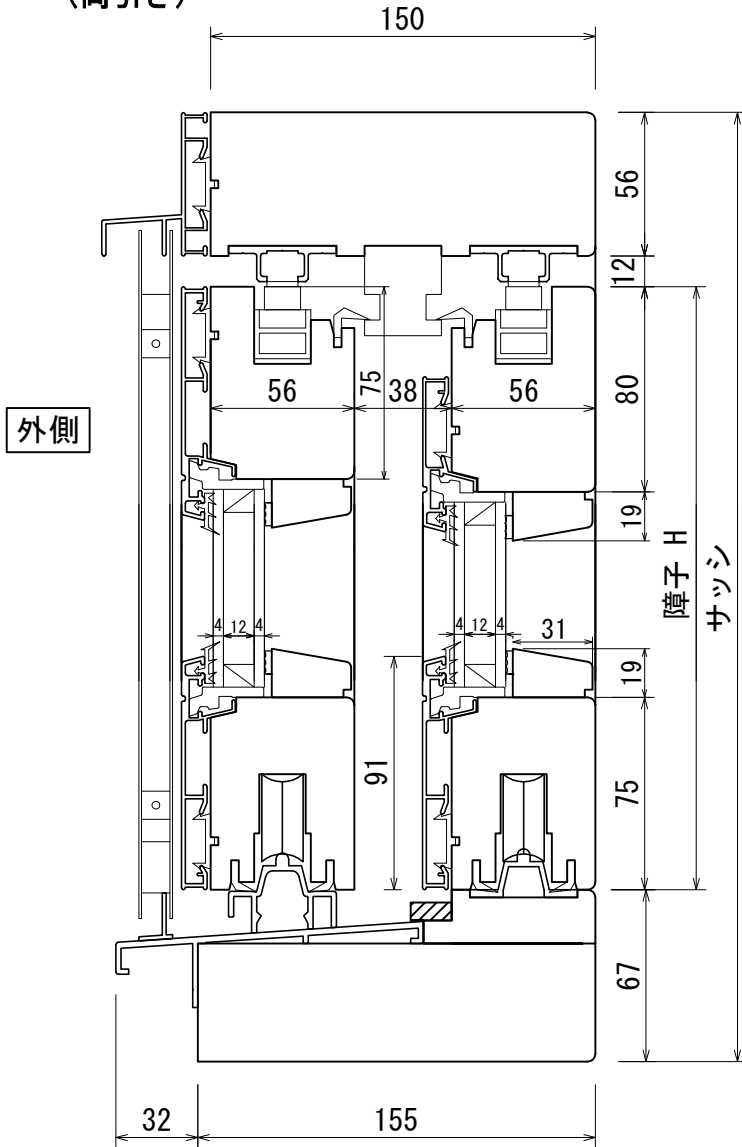

アルミクラッド

ヘーベシーベ

(両引き)

内観姿図 S=1:30

内側

※アルミクラッド製品の枠・障子の見込みサイズには、  
±1~2mmの誤差があります。(アルミクラッド全窓共通)

内側

ユニウッド株式会社