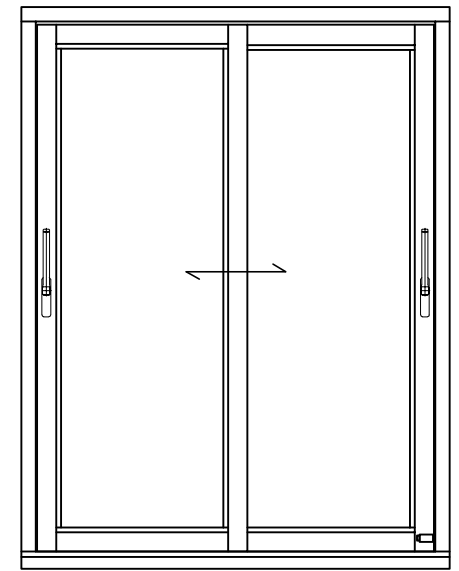

アルミクラッド

ヘーベシーベ

(両引き)

内観姿図 S=1:30

内側

※アルミクラッド製品の枠・障子の見込みサイズには、  
±1~2mmの誤差があります。(アルミクラッド全窓共通)

内側

ユニウッド株式会社