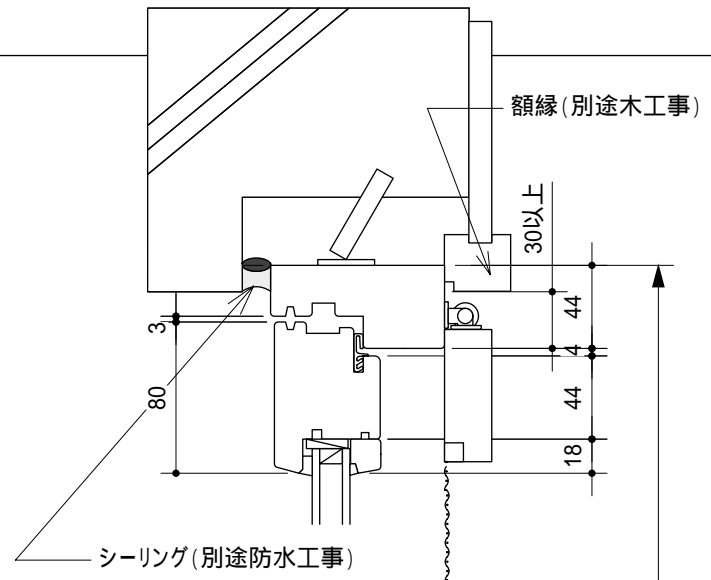

標準仕様	
サッシ作成範囲	W400 ~ 1600
	H400 ~ 1500
標準ガラス	3-12A-3
材種	米ヒバ
木製網戸	オプション
ハンドル色	シルバー
金物	デンマークIPA社製
塗料	ドイツシッケンズ社製

塗装は防虫防腐処理後に木材保護塗料を3回塗りしています。  
 ガラスは断熱性能の高いペアガラスを標準採用しています。  
 ガラスの仕様、材種等は標準仕様以外での製造も可能ですので、詳しくはお問い合わせください。