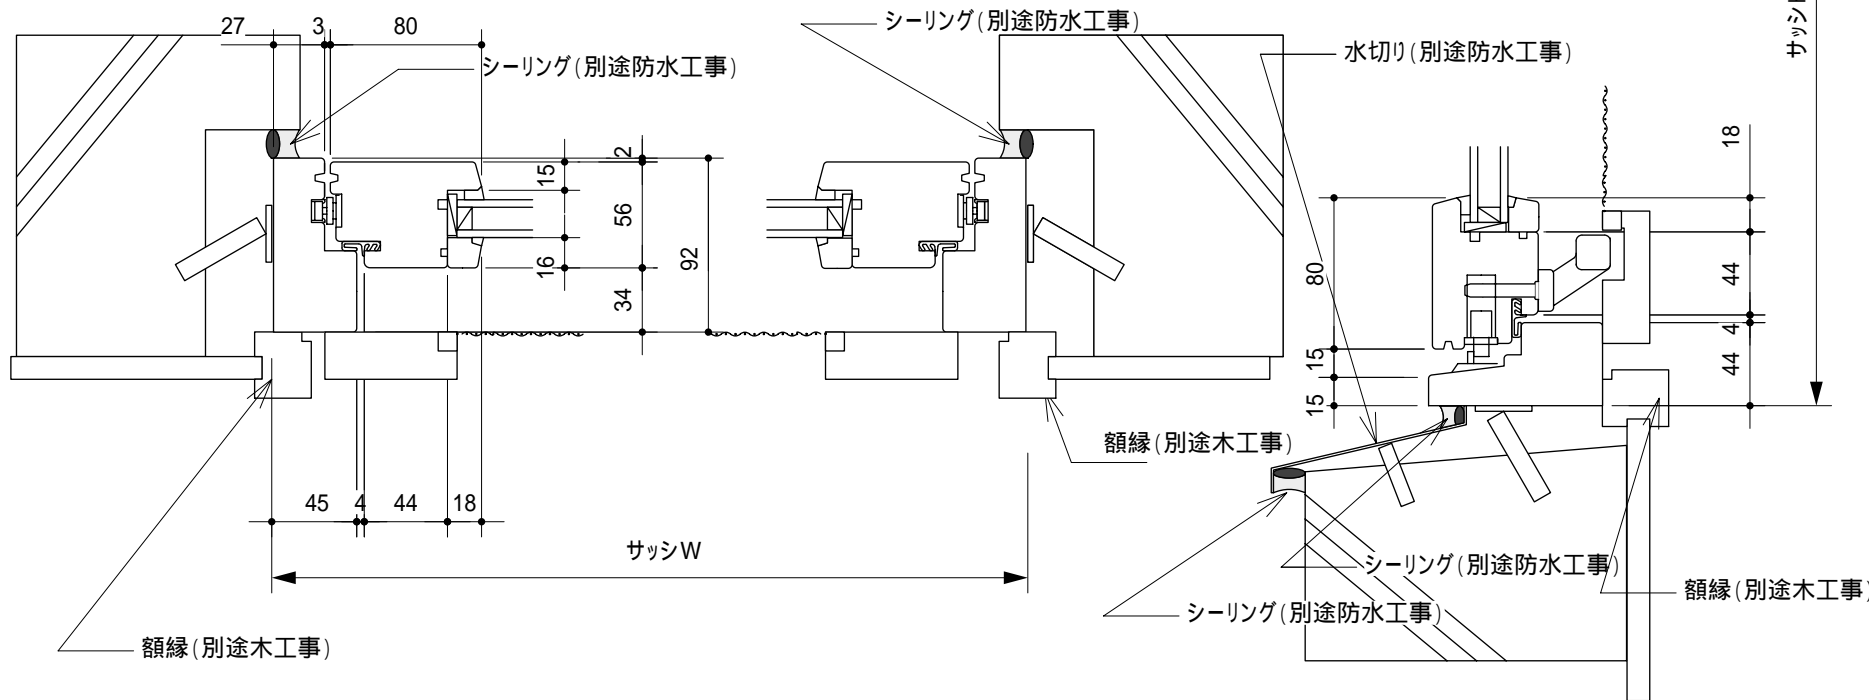

標準仕様	
サッシ作成範囲	W400 ~ 1600
	H400 ~ 1500
標準ガラス	3-12A-3
材種	米ヒバ
木製網戸	オプション
ハンドル色	シルバー
金物	デンマークIPA社製
塗料	ドイツシッケンズ社製

塗装は防虫防腐処理後に木材保護塗料を3回塗りしています。  
 ガラスは断熱性能の高いペアガラスを標準採用しています。  
 ガラスの仕様、材種等は標準仕様以外での製造も可能ですので、詳しくはお問い合わせください。

RC標準収まり参考図

オーニング窓

縮尺 1:4

サイズ:A4

ユニウッド株式会社

住所:新潟県村上市三之町4番28号  
 0254-52-5205 FAX:52-5207