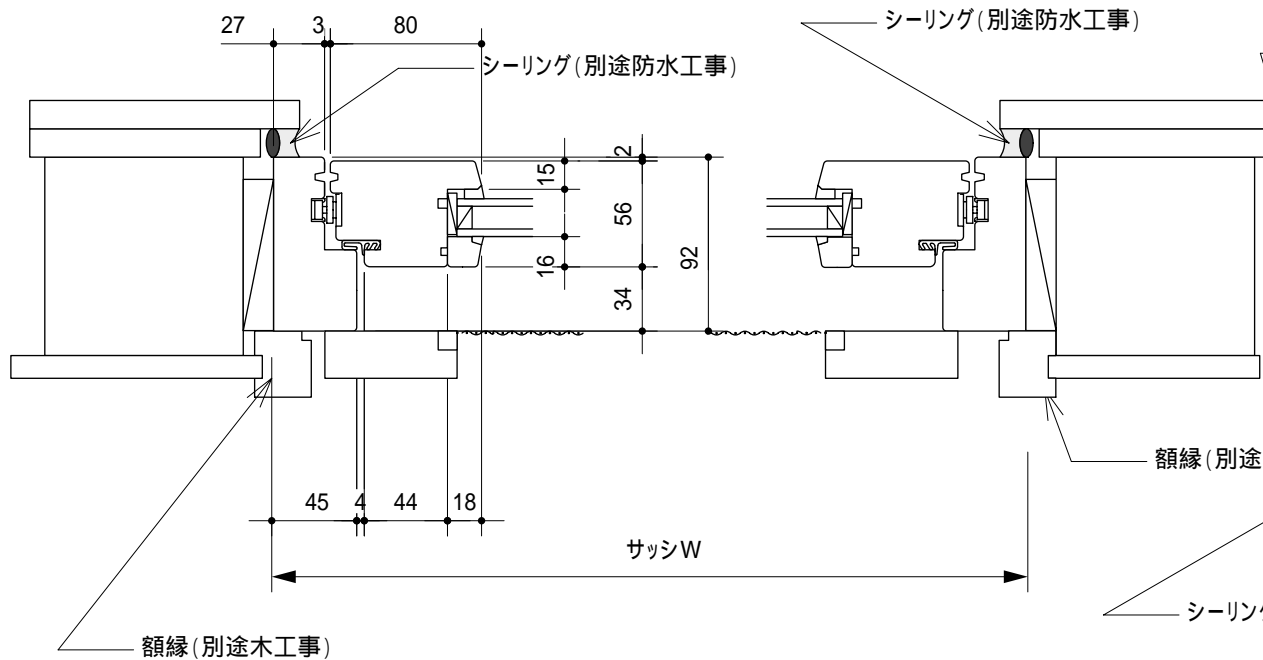

標準仕様	
サッシ作成範囲	W400 ~ 1600
	H400 ~ 1500
標準ガラス	3-12A-3
材種	米ヒバ
木製網戸	オプション
ハンドル色	シルバー
金物	デンマークIPA社製
塗料	ドイツシッケンズ社製

塗装は防虫防腐処理後に木材保護塗料を3回塗りしています。  
 ガラスは断熱性能の高いペアガラスを標準採用しています。  
 ガラスの仕様、材種等は標準仕様以外での製造も可能  
 ですので、詳しくはお問い合わせください。

木造標準収まり参考図

オーニング窓

縮尺 1:4

サイズ:A4

ユニウッド株式会社

住所:新潟県村上市三之町4番28号  
 :0254-52-5205 FAX:52-5207