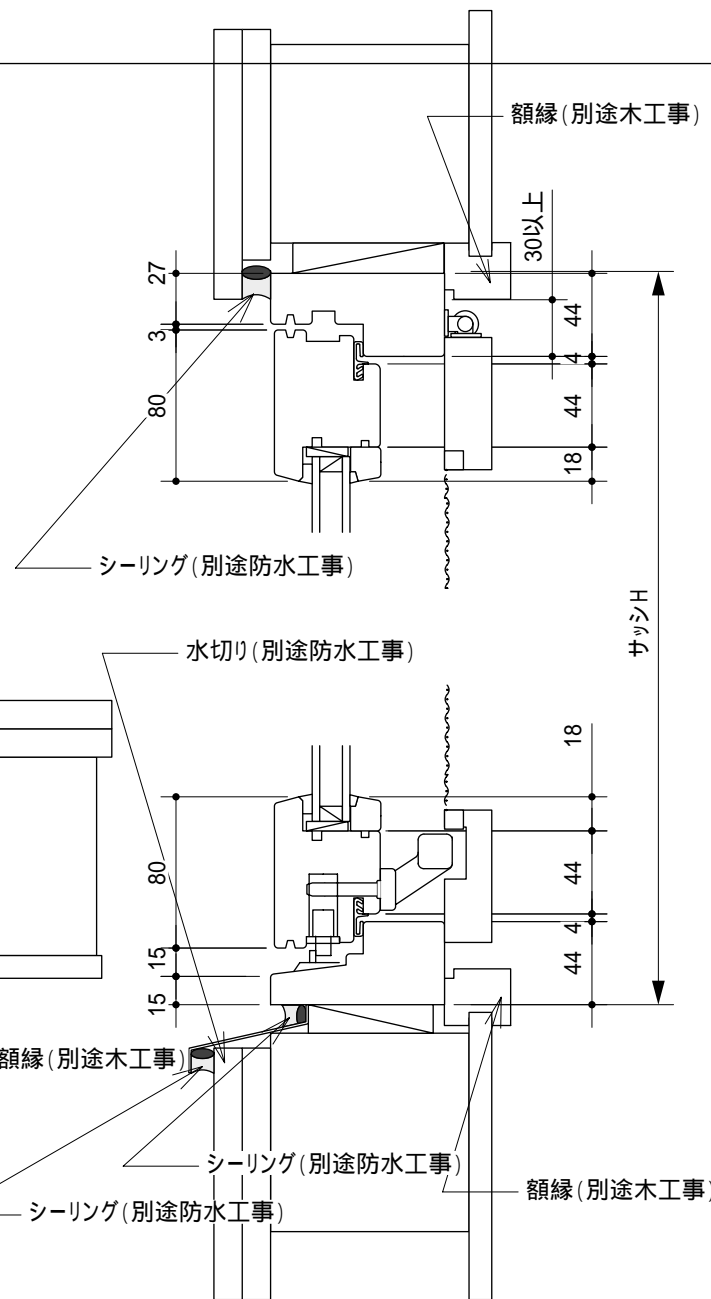

標準仕様	
サッシ作成範囲	W400 ~ 1600
	H400 ~ 1500
標準ガラス	3-12A-3
材種	米ヒバ
木製網戸	オプション
ハンドル色	シルバー
金物	デンマークIPA社製
塗料	ドイツシッケンズ社製

塗装は防虫防腐処理後に木材保護塗料を3回塗りしています。  
 ガラスは断熱性能の高いペアガラスを標準採用しています。  
 ガラスの仕様、材種等は標準仕様以外での製造も可能  
 ですので、詳しくはお問い合わせください。

木造標準収まり参考図

オーニング窓

縮尺 1:4

サイズ:A4

ユニウッド株式会社

住所:新潟県村上市三之町4番28号  
 :0254-52-5205 FAX:52-5207