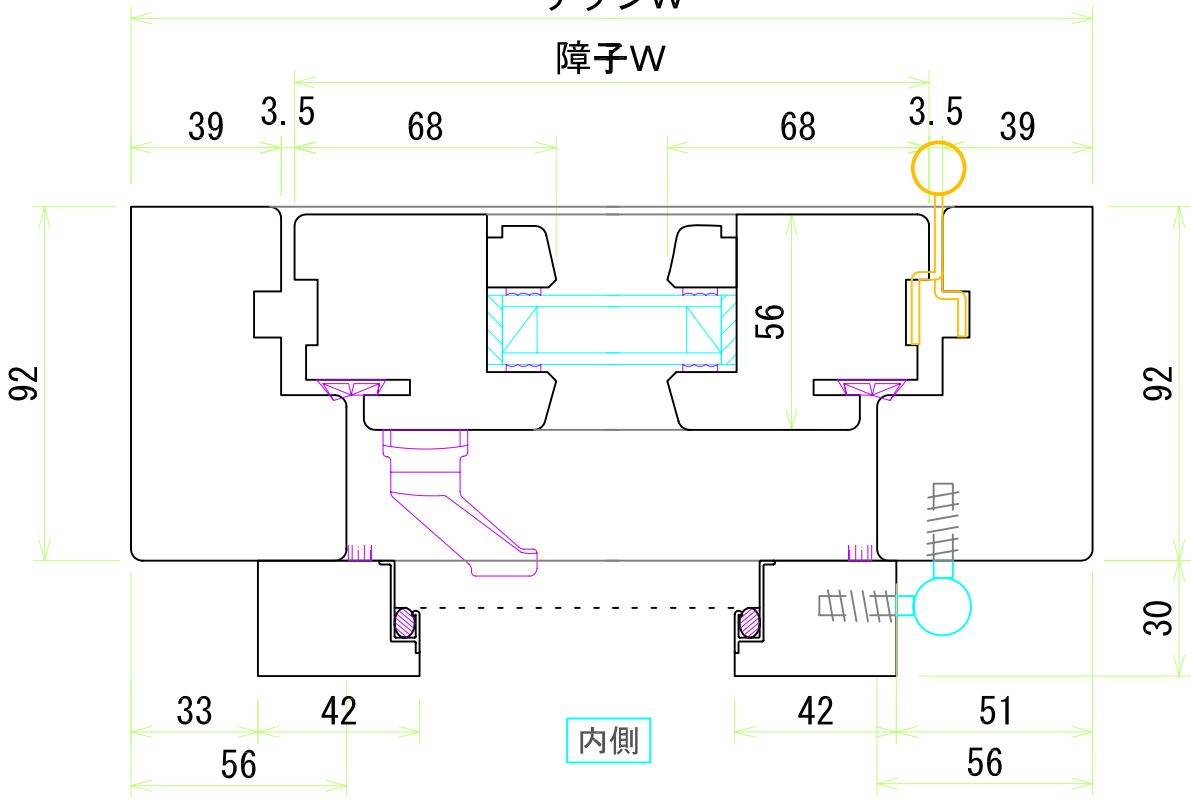

サイドハング

内観姿図 S=1:16

外側

サッシW

障子W

内側

サッシH

障子H

外側

内側