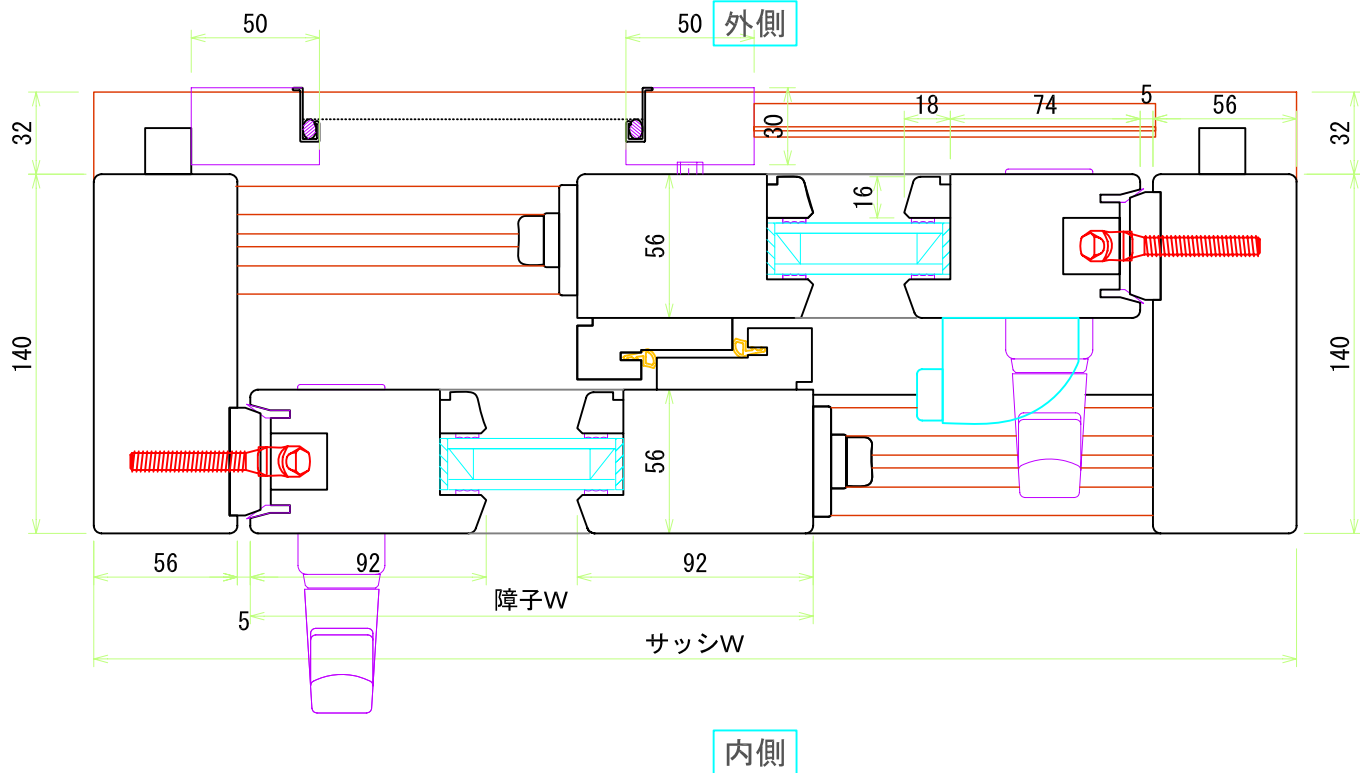

HS (両引)

内観姿図 S=1:30

HS (両引)

内観姿図 S=1:30

外側

外側