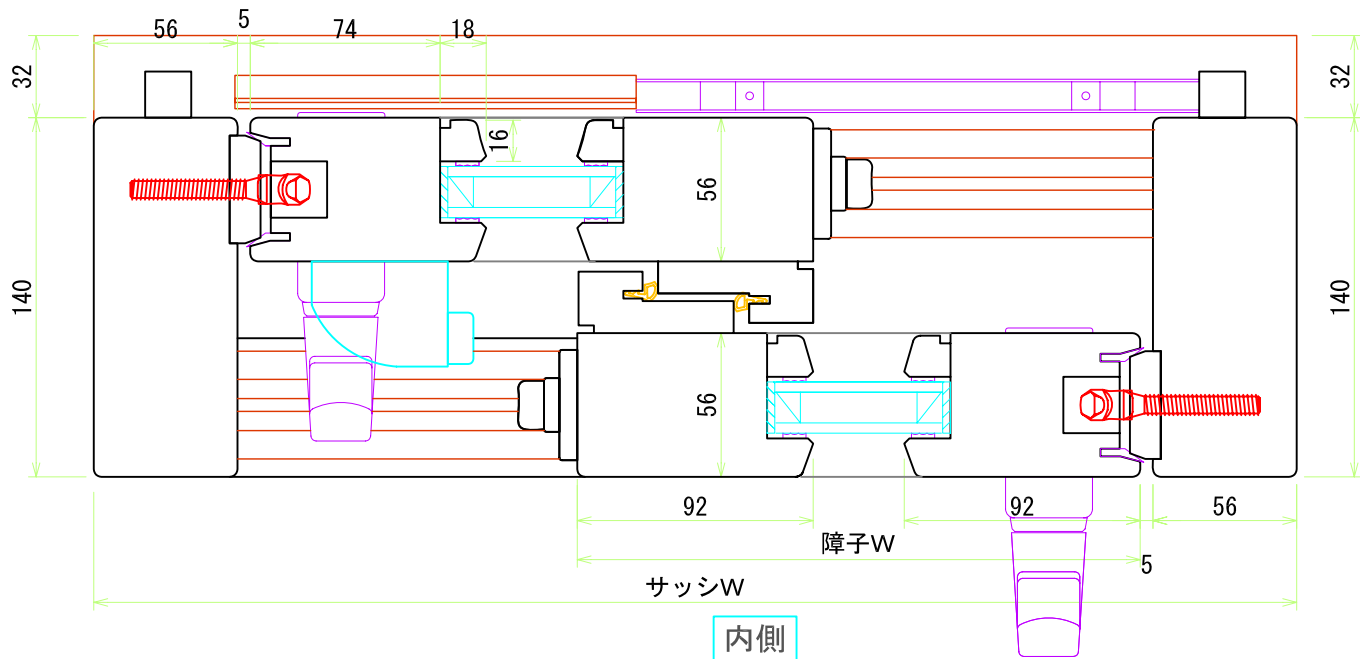

HS (両引)

内観姿図 S=1:30

HS (両引)

内観姿図 S=1:30

外側

外側