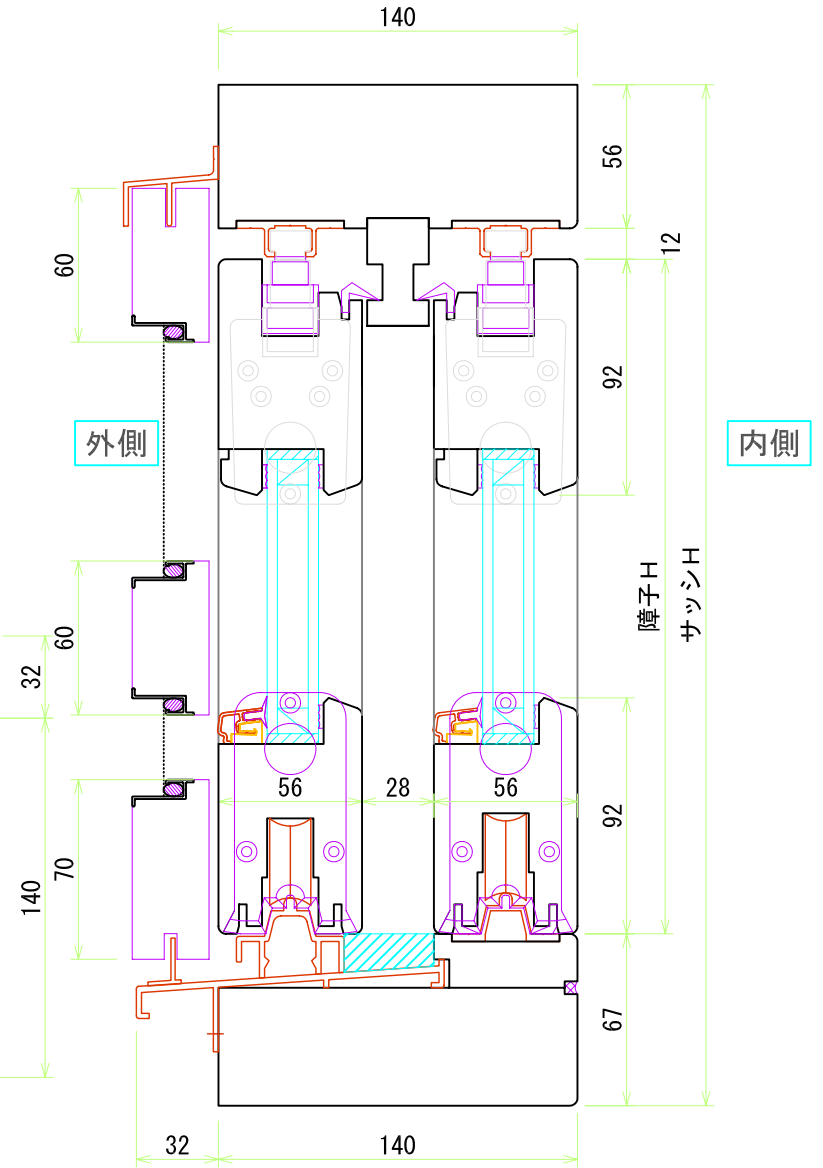

HS (両引)

内観姿図 S=1:30

HS (両引)

内観姿図 S=1:30

外側

外側