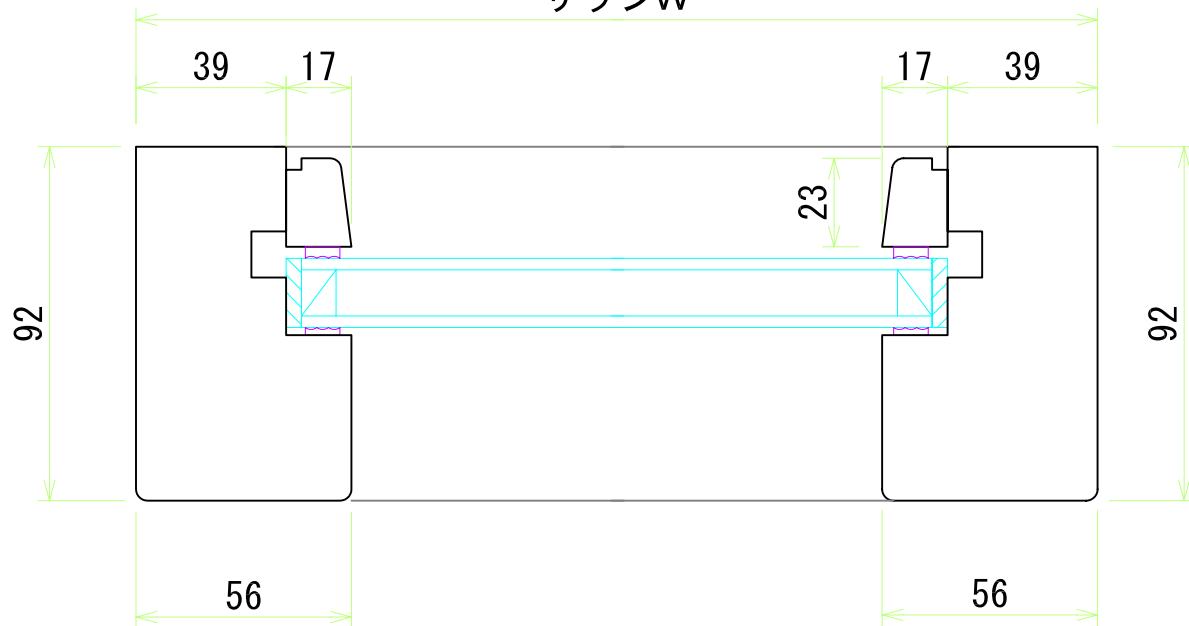

フィックス

内観姿図 S=1:16

外側

サッシW

内側

外側

内側