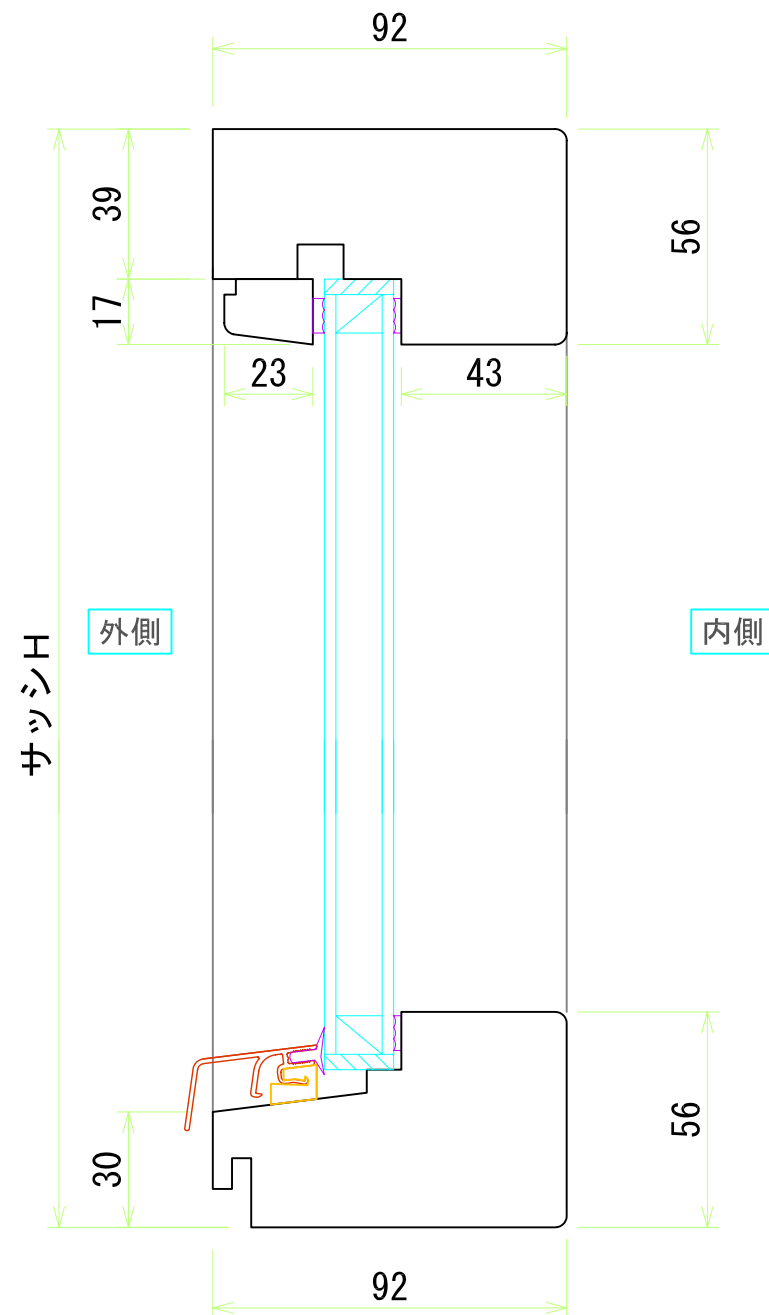

フィックス

内観姿図 S=1:16

外側

サッシW

内側

外側

内側