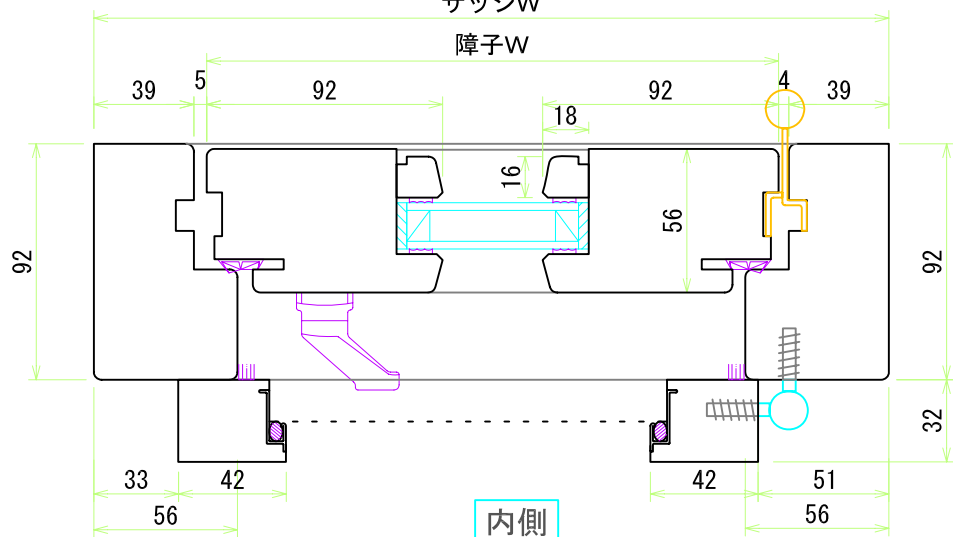

サイドハングドア

内観姿図 S=1:30

外側

サッシW
障子W

内側

外側

サッシH
障子H

内側

サイドハンゲドア

内観姿図 S=1:30

※オプション 両面ハンドル

外側