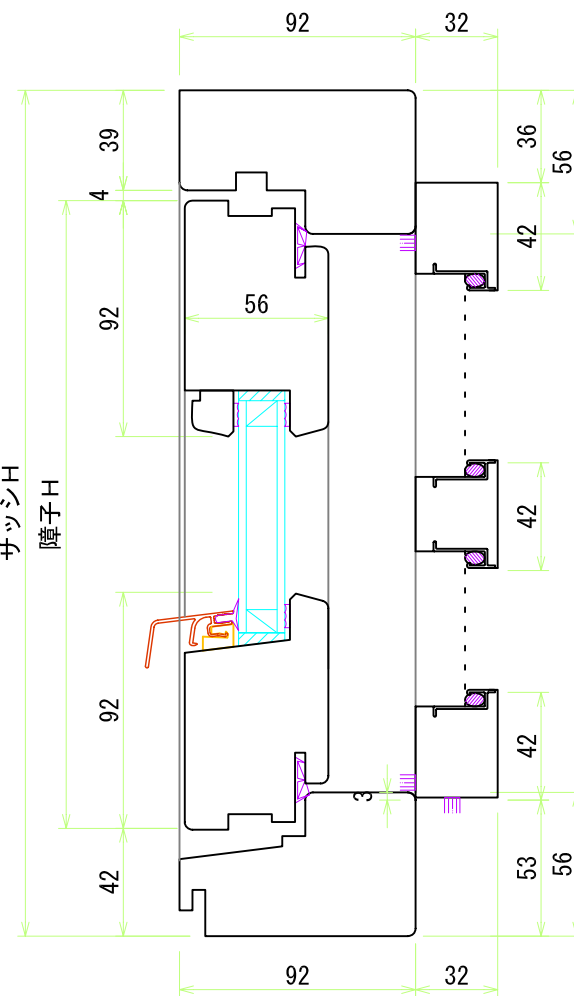

サイドハングドア

内観姿図 S=1:30

外側

サッシW
障子W

内側

外側

サッシH
障子H

内側

サイドハンゲドア

内観姿図 S=1:30

※オプション 両面ハンドル

外側