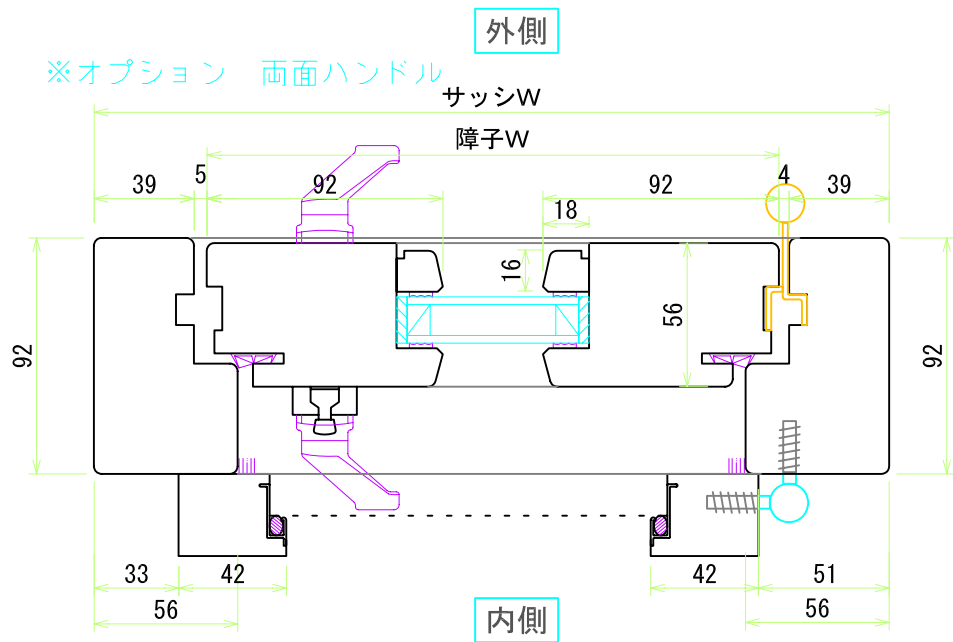

サイドハングドア

内観姿図 S=1:30

外側

サッシW
障子W

内側

外側

サッシH
障子H

内側

サイドハンゲドア

内観姿図 S=1:30

※オプション 両面ハンドル

外側