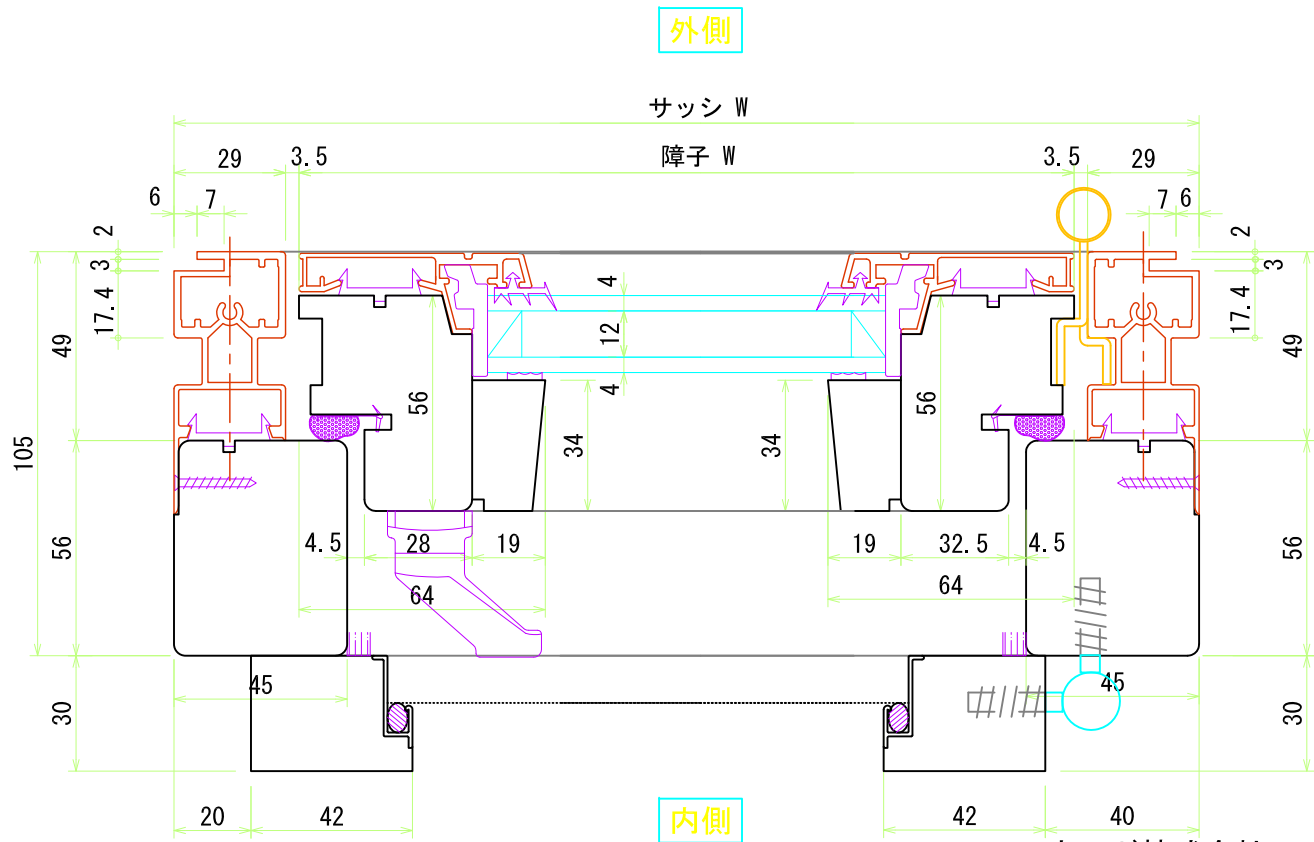

サイドハング

内観姿図 S=1:16

※ALL-FACE製品の枠・障子の見込みサイズには、  
±1~2mmの誤差があります。(ALL-FACE全窓共通)

ユニウッド株式会社  
新潟県村上市古渡路1779  
TEL 0254(52)5205 FAX 0254(52)5207