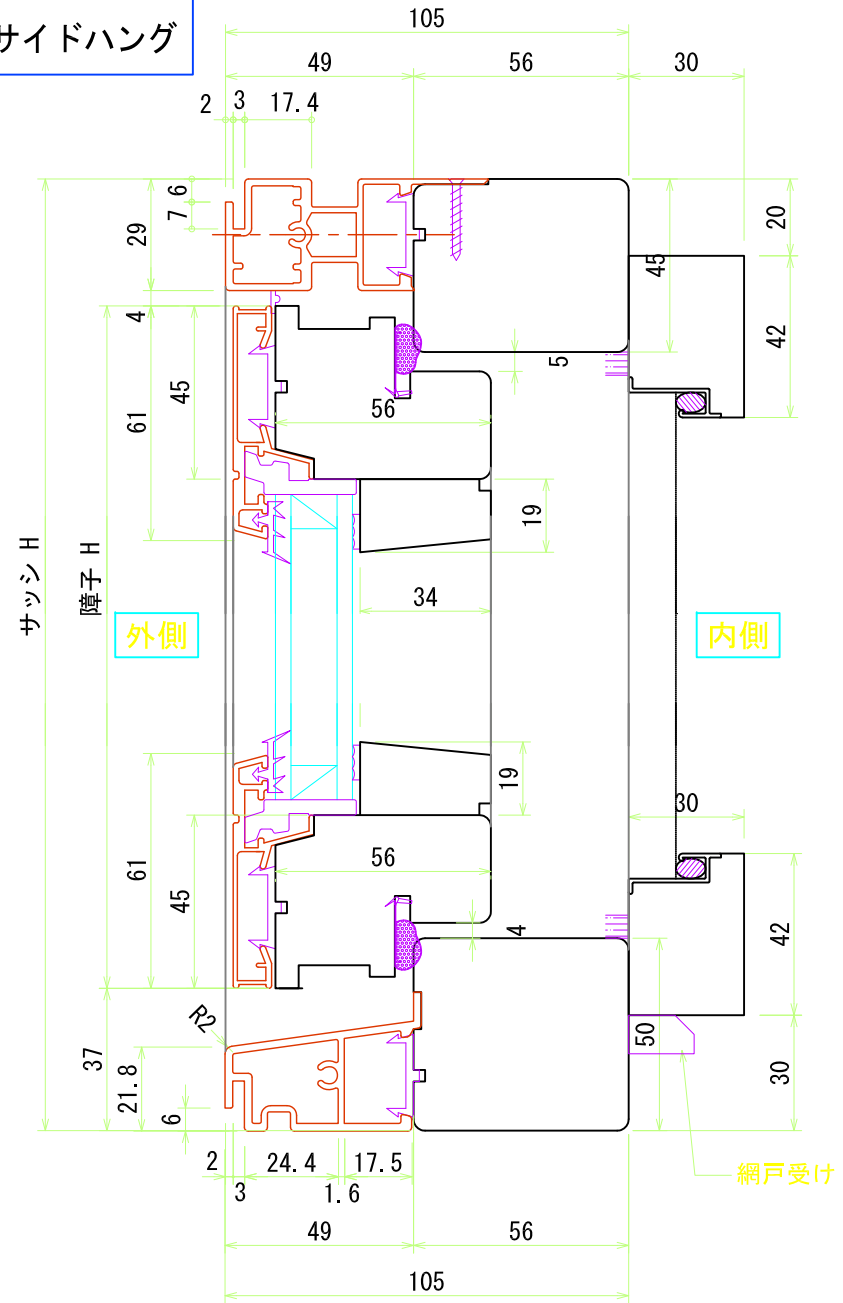

サイドハング

内観姿図 S=1:16

※ALL-FACE製品の枠・障子の見込みサイズには、  
±1~2mmの誤差があります。(ALL-FACE全窓共通)

ユニウッド株式会社  
新潟県村上市古渡路1779  
TEL 0254(52)5205 FAX 0254(52)5207