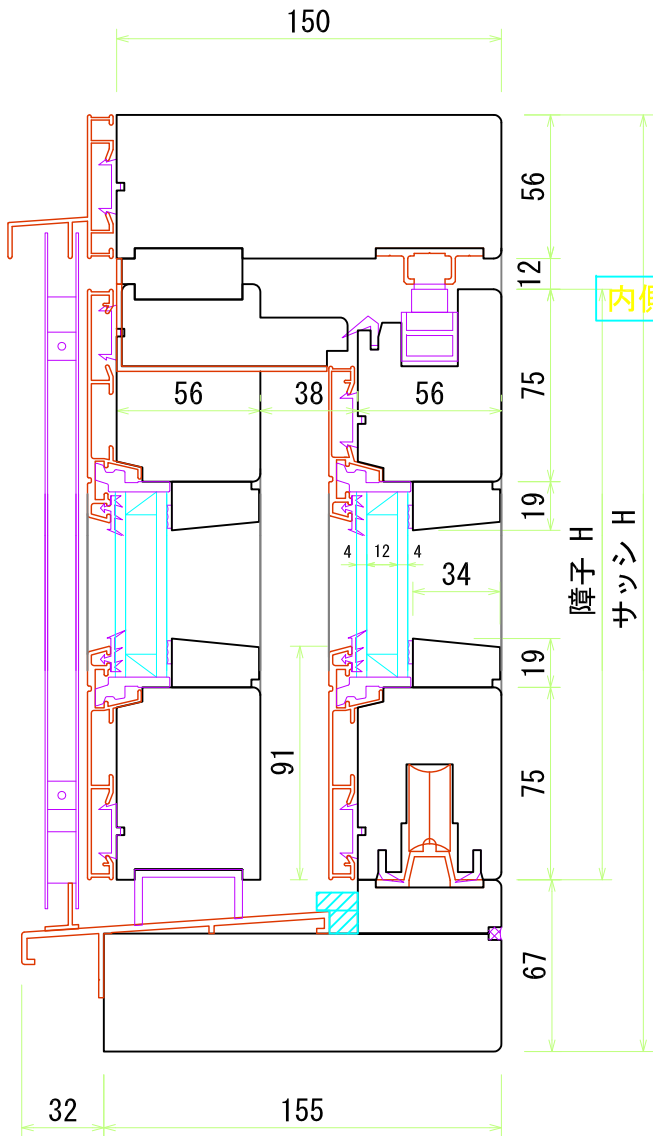

へーベシーベ

外側

内側

内観姿図 S=1:30

外側

内側

※ALL-FACE製品の枠・障子の見込みサイズには、
±1~2mmの誤差があります。(ALL-FACE全窓共通)

ユニウッド株式会社