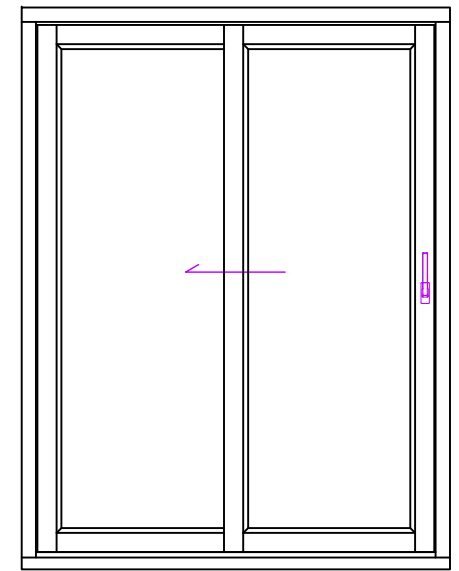

へーベシーベ

外側

内側

内観姿図 S=1:30

外側

内側

※ALL-FACE製品の枠・障子の見込みサイズには、
±1~2mmの誤差があります。(ALL-FACE全窓共通)

ユニウッド株式会社