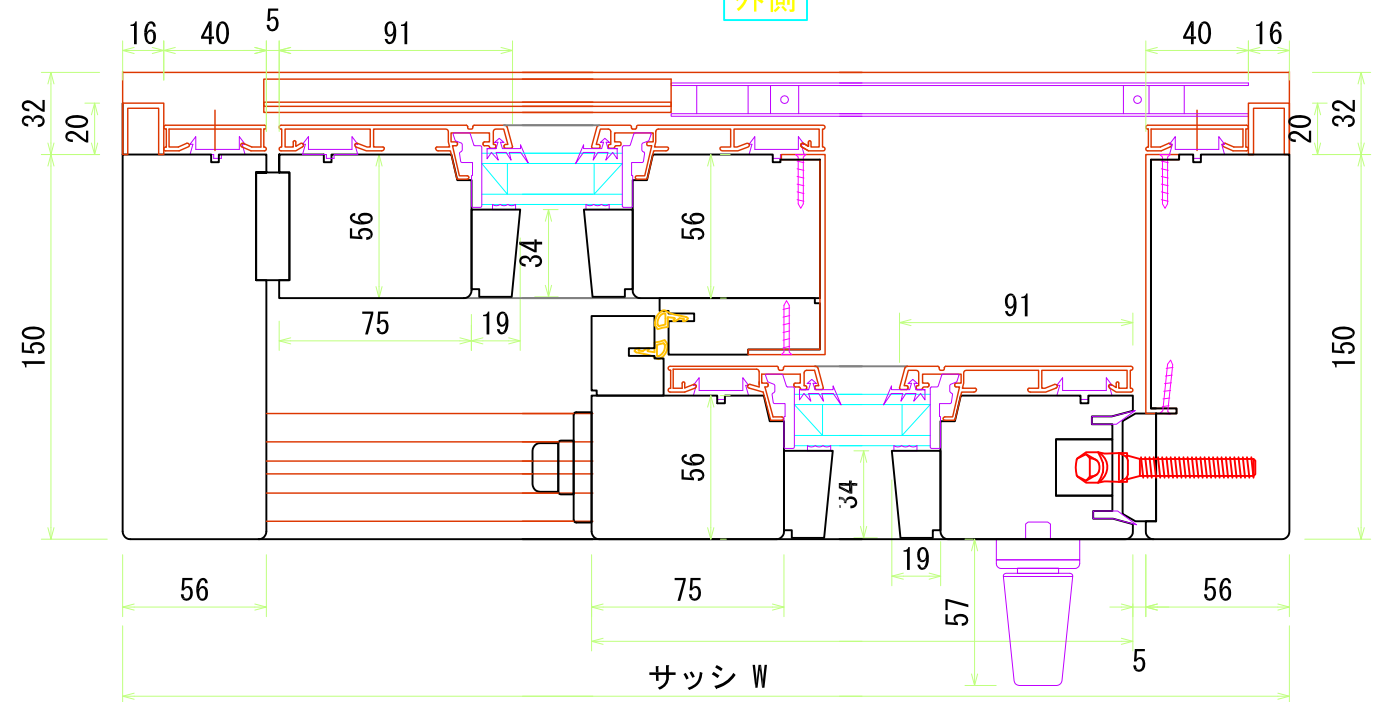

へーベシーベ

外側

内側

内観姿図 S=1:30

外側

内側

※ALL-FACE製品の枠・障子の見込みサイズには、
±1~2mmの誤差があります。(ALL-FACE全窓共通)

ユニウッド株式会社