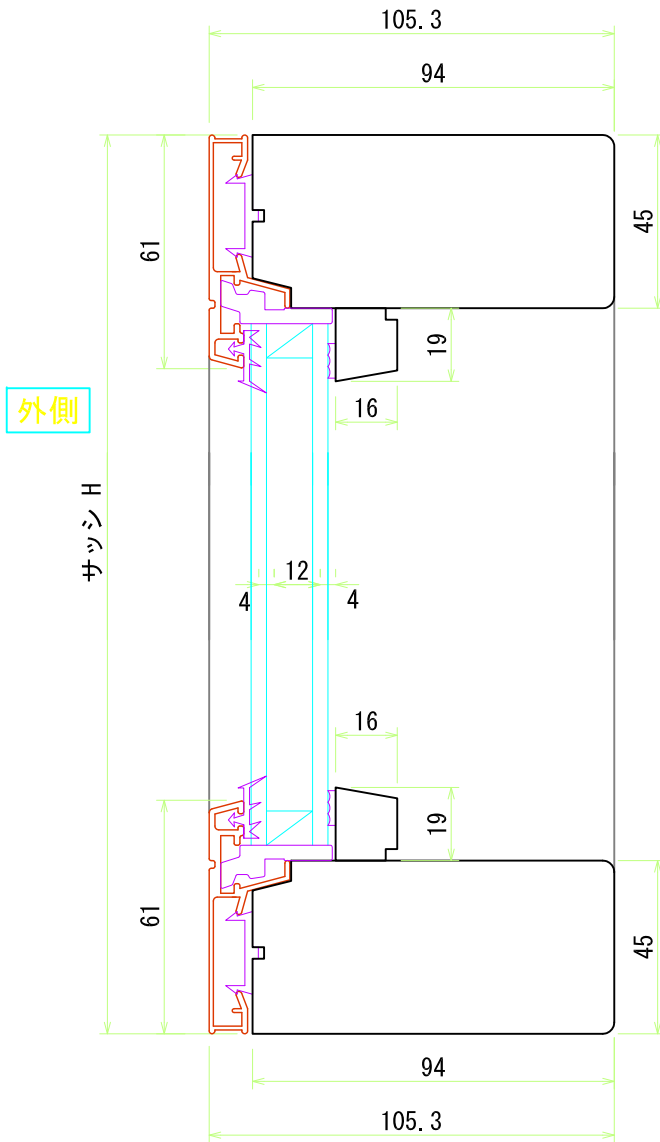

フィックス-A

内観姿図 S=1:16

内側

外側

内側

※ALL-FACE製品の枠・障子の見込みサイズには、  
±1~2mmの誤差があります。(ALL-FACE全窓共通)

フィックス-B

内観姿図 S=1:16

※ALL-FACE製品の枠・障子の見込みサイズには、  
±1~2mmの誤差があります。(ALL-FACE全窓共通)