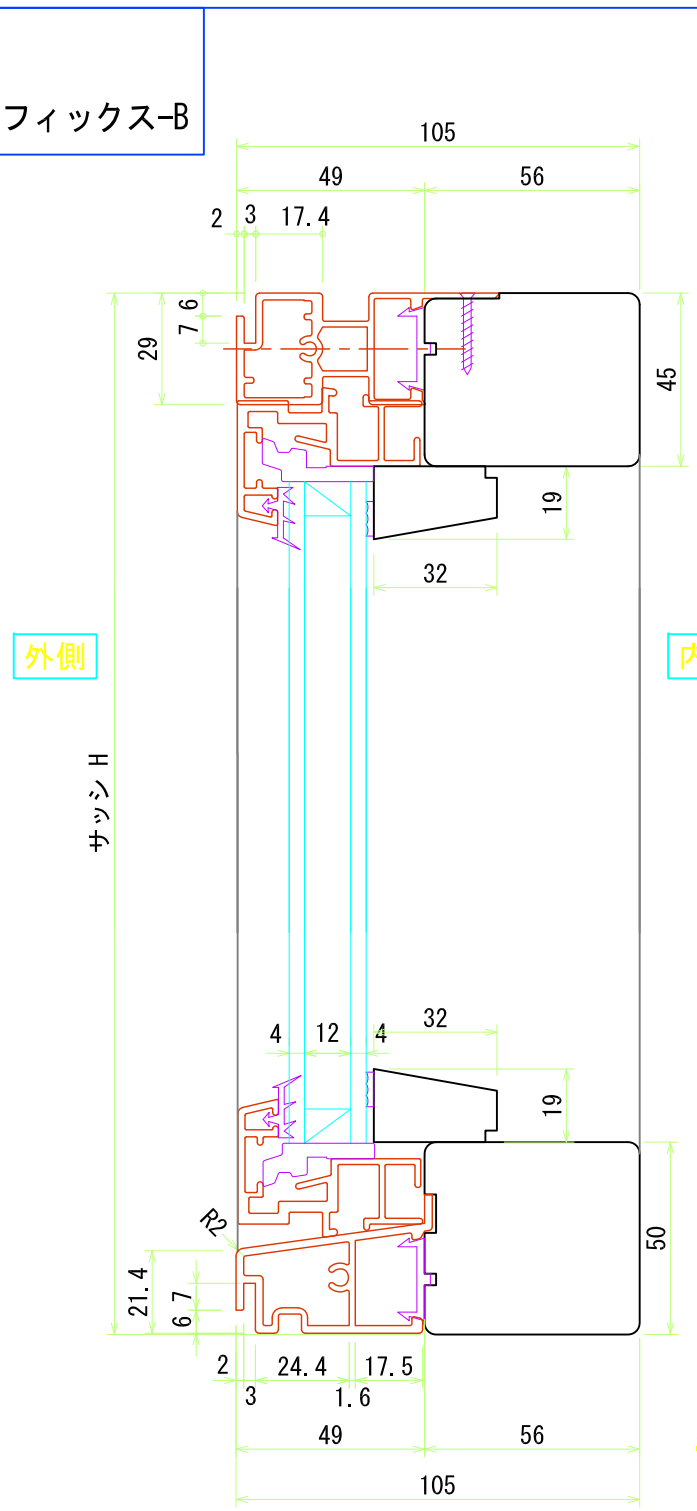

フィックス-A

内観姿図 S=1:16

内側

外側

内側

※ALL-FACE製品の枠・障子の見込みサイズには、  
±1~2mmの誤差があります。(ALL-FACE全窓共通)

フィックス-B

内観姿図 S=1:16

※ALL-FACE製品の枠・障子の見込みサイズには、  
±1~2mmの誤差があります。(ALL-FACE全窓共通)