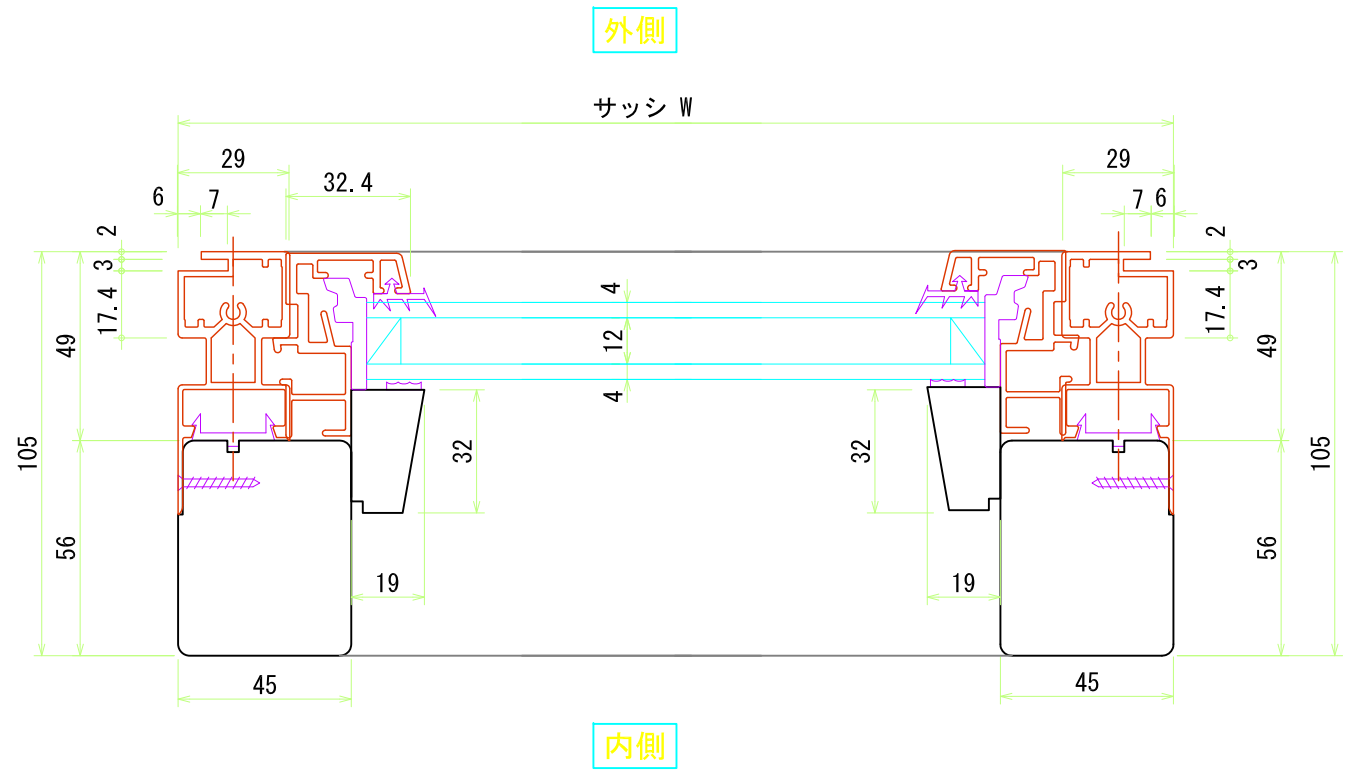

フィックス-A

内観姿図 S=1:16

内側

外側

内側

※ALL-FACE製品の枠・障子の見込みサイズには、  
±1~2mmの誤差があります。(ALL-FACE全窓共通)

フィックス-B

内観姿図 S=1:16

※ALL-FACE製品の枠・障子の見込みサイズには、  
±1~2mmの誤差があります。(ALL-FACE全窓共通)