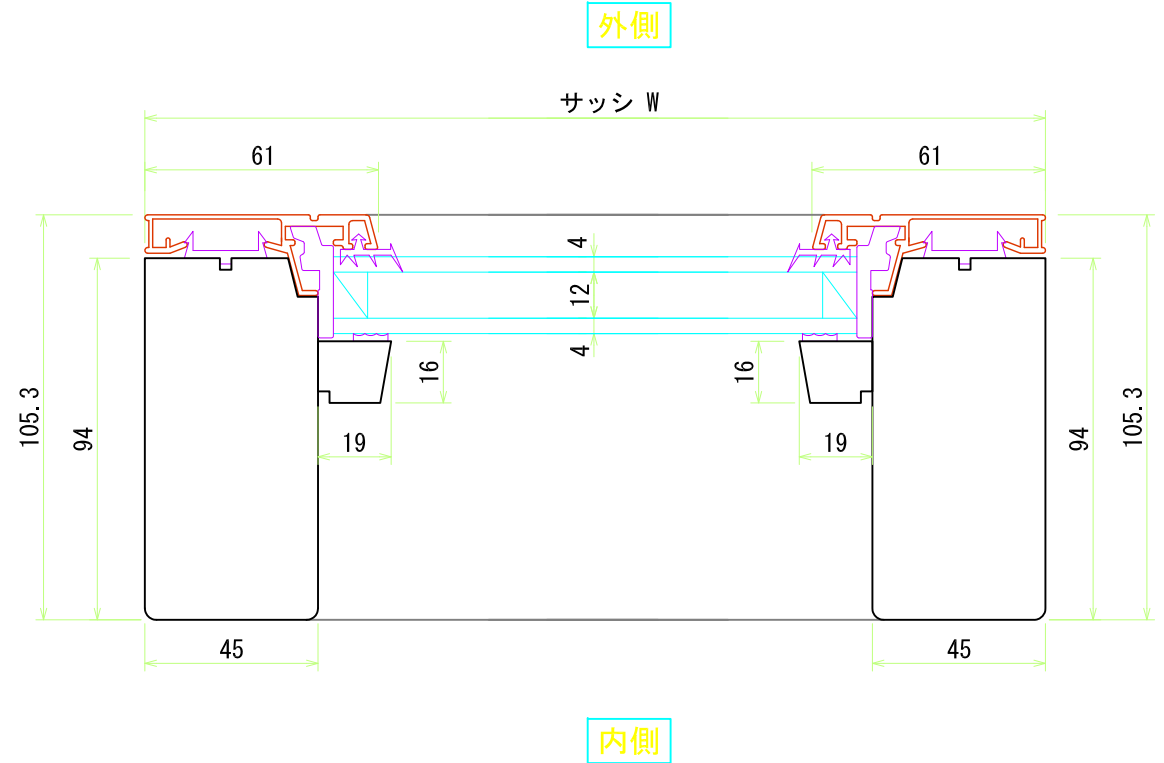

フィックス-A

内観姿図 S=1:16

内側

外側

内側

※ALL-FACE製品の枠・障子の見込みサイズには、  
±1~2mmの誤差があります。(ALL-FACE全窓共通)

フィックス-B

内観姿図 S=1:16

※ALL-FACE製品の枠・障子の見込みサイズには、  
±1~2mmの誤差があります。(ALL-FACE全窓共通)