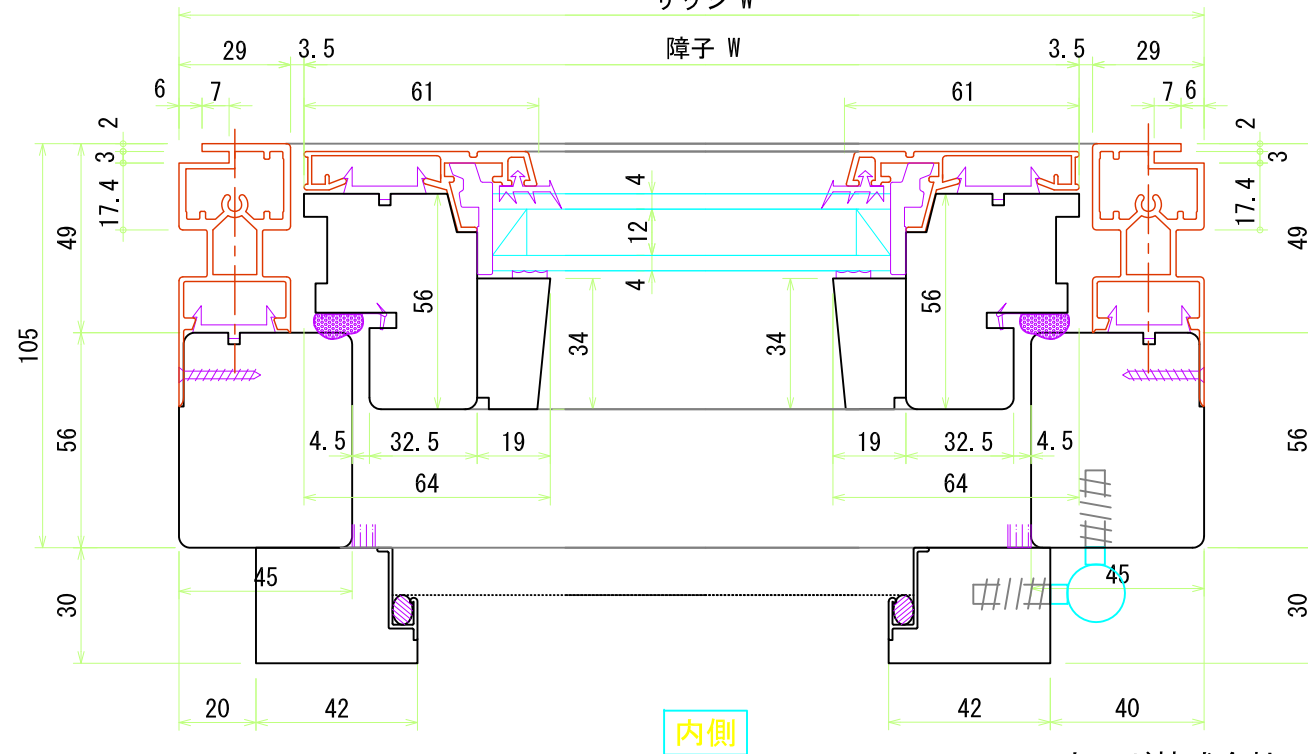

オーニング

内観姿図 S=1:16

外側

サッシ W

障子 W

※ALL-FACE製品の枠・障子の見込みサイズには、
±1~2mmの誤差があります。(ALL-FACE全窓共通)

ユニウッド株式会社

新潟県村上市古渡路1779