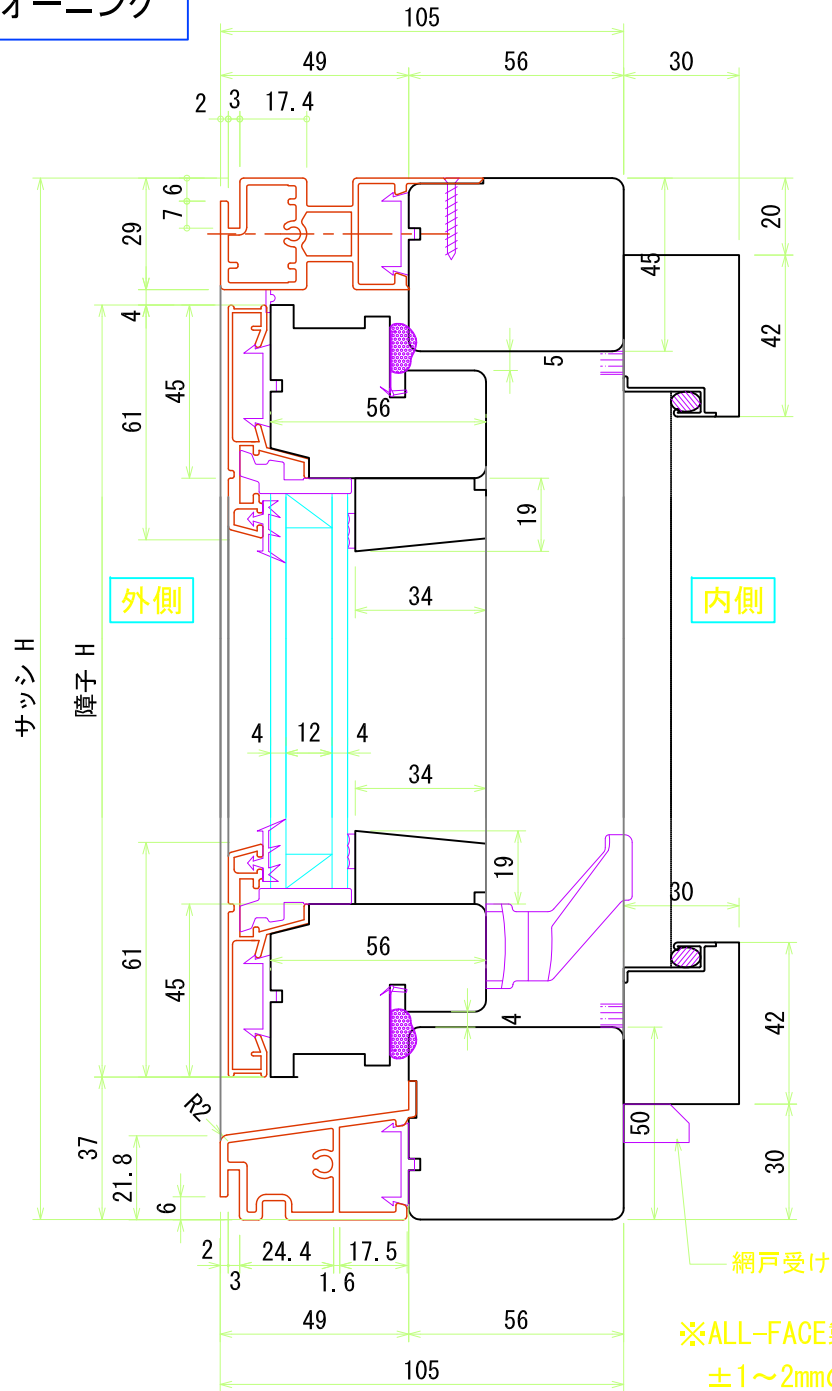

オーニング

内観姿図 S=1:16

外側

サッシ W

障子 W

※ALL-FACE製品の枠・障子の見込みサイズには、
±1~2mmの誤差があります。(ALL-FACE全窓共通)

ユニウッド株式会社

新潟県村上市古渡路1779